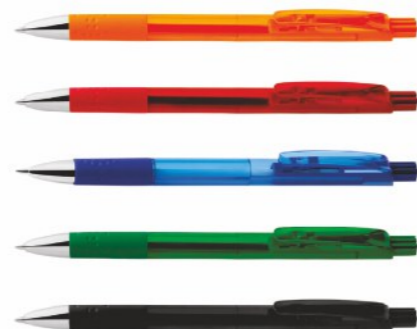

CP3000B - Caneta plástica com grip esferográfica retrátil, escrita em azul.