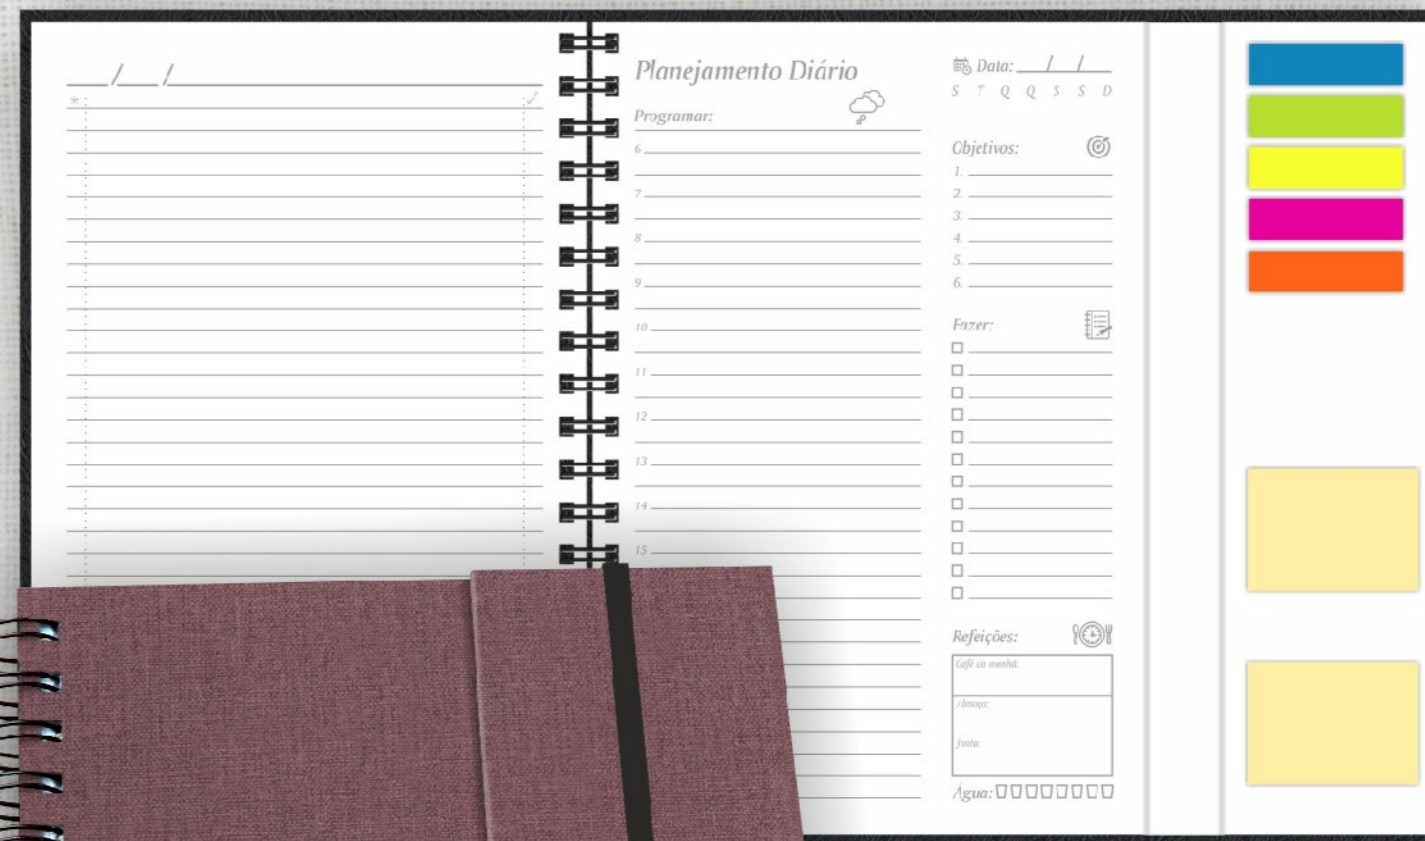

Gravação: Consultar Índice / Capas.

PU - Punto

Lançamento

497 - Cadertip Planner Medium Capanga

tip
brindes
www.brindestip.com.br

- Capas disponíveis:
- BI - Laminada Impressa.
 - NA - Napole: A/B/T/Z.
 - TE - Texas: A/B/P/Q.