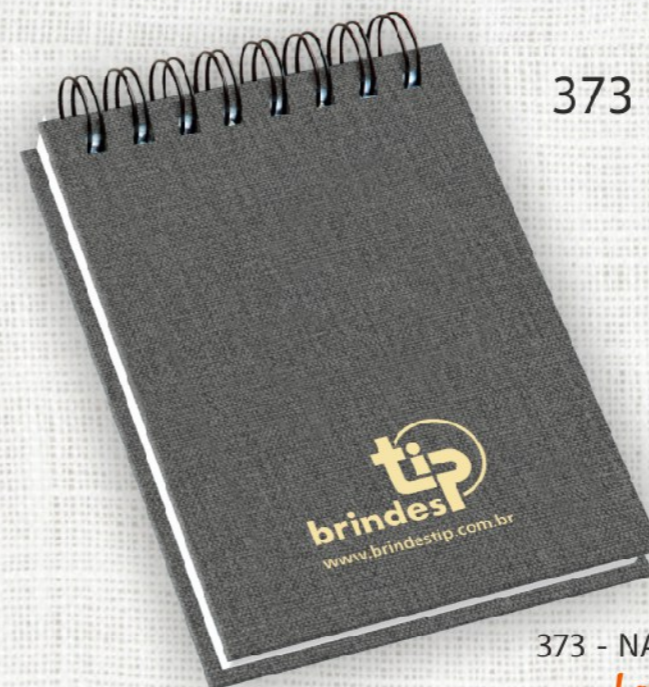

373 - NA
Lançamento