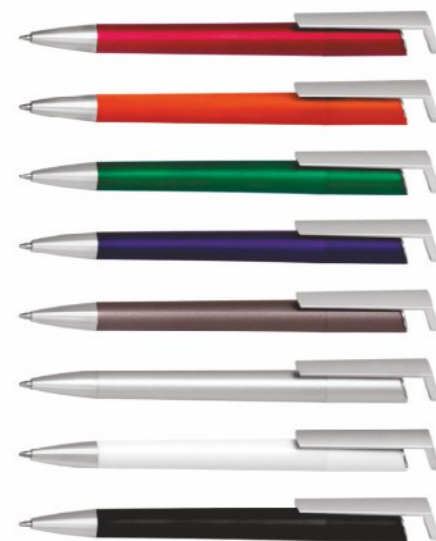

CS1033 - Caneta plástica esferográfica retrátil, escrita em azul.