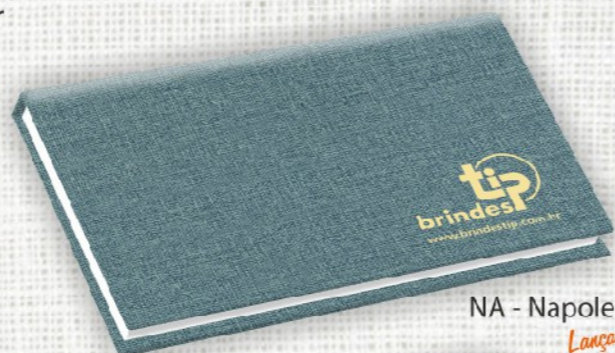

1. Somente encadernado.
   - Formato: 14,5 X 7,5 cm (Fechada).
   - Sem espuma.
   - Papel branco - Certificado FSC®.
   - Miolo impresso em 2 cores.
   - Total de 136 páginas.
   - Tabelas úteis.
   - Índice telefônico.
   - Mapas coloridos.
   - Fitolho marcador é opcional.
2. Além dos modelos abaixo também pode ser encomendado com os materiais:
   A - Cromo, C - Courite, FB - Fibra, J - Jacarta, LA - Lagos, PL - Platinotip e TO - Toronto.

Gravação: Consultar Índice / Capas.