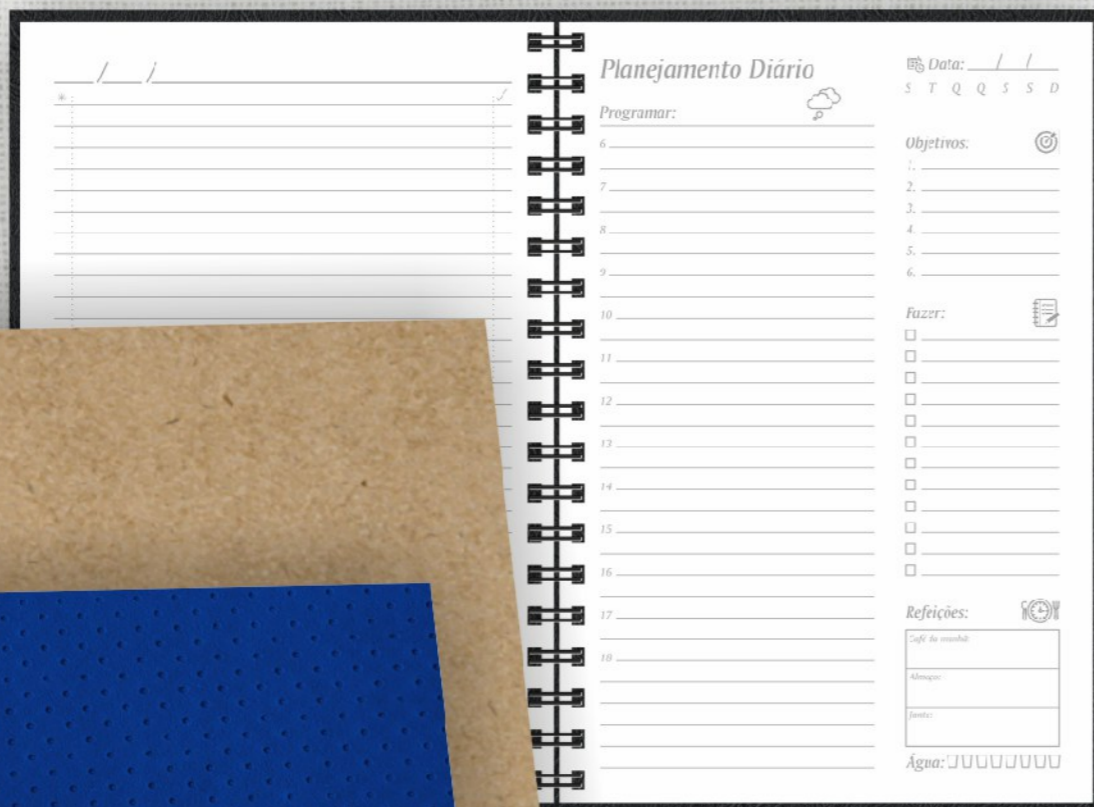

Planner

495 - Cadertip Planner Medium

Lançamento

- Formato: 18,5 X 24,5 cm.
- Papel Certificado FSC®
- Miolo impresso a 1 cor.
- Total de 192 páginas.
- Calendários 2020 a 2023.
- Planejamento diário.

EK - Eco Kraft

tip
brindes
www.brindestip.com.br

1. Capas disponíveis:
2. BI - Laminada Impressa.
   - DU -Dubai: A/D/V.
   - EK - Eco Kraft: Creme K.
   - FB - Fibra: A/C/P/V.
   - FO - Forest verde V.
   - J - Jacarta: A/B/H/V.
   - LA - Lagos: A/B/C/H/P/T/Z.
   - LN - Linea: R/V.
   - NA - Napole: A/B/T/Z.
   - PA - Palha: A/V.
   - PL - Platinotip: A/B/F/P/Q/T/V.
   - PQ - Pequim: A/M/P/V.
   - PU - Punto: A/C/P.
   - TE - Texas: A/B/P/Q.
   - TO - Toronto: A/B/P/V.
   - VE - Venice: A/C/P/V.

Gravação: Consultar Índice / Capas.

PU - Punto

Lançamento

497 - Cadertip Planner Medium Capanga