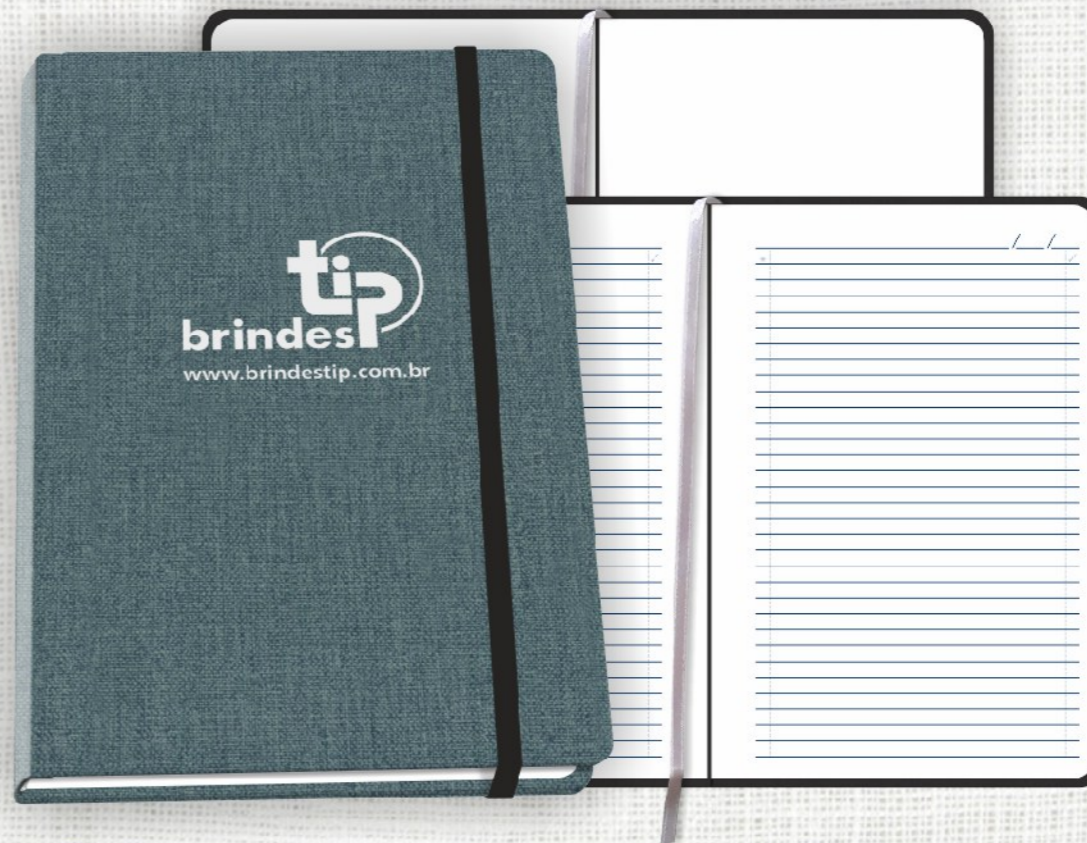

Gravação: Consultar Índice / Capas.

A marca do mene, o florestal responsável

Tipskine Médio *Lançamento*

366 - Papel bege sem pautas

365 - Papel bege com pautas

362 - Papel branco sem pautas

Capas disponíveis:
 BI - Laminada Impressa.
 LA - Lagos: A/B/C/H/P/T/Z.
 NA - Napole: A/B/T/Z.
 PQ - Pequim: A/M/P/V.