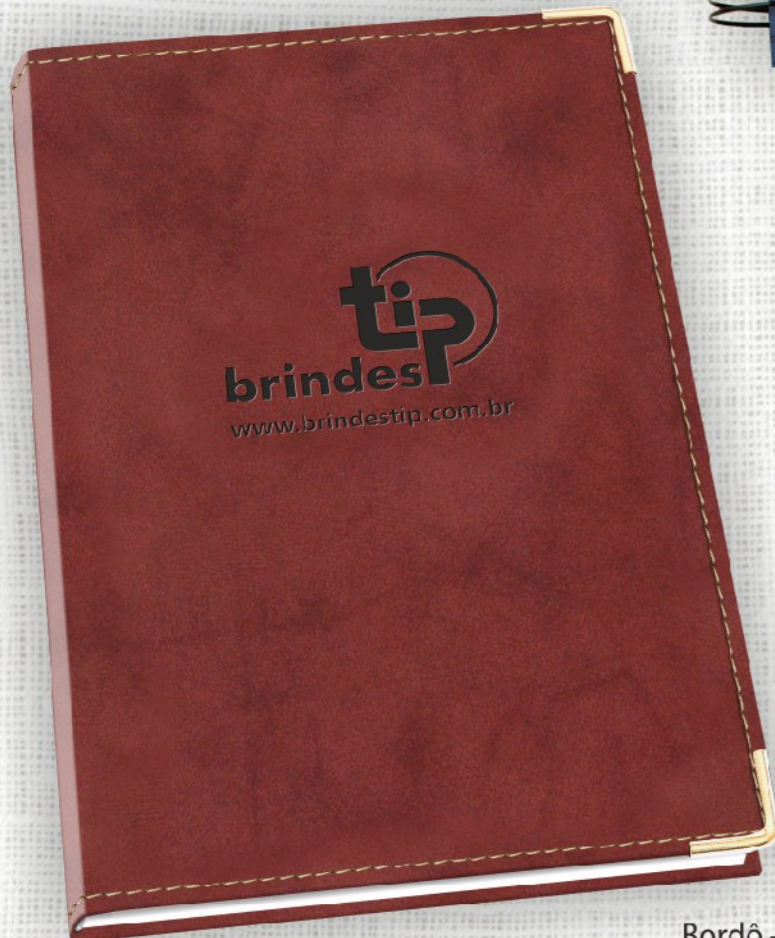

CN - Cannes

Bordô - B

Material sintético.

Agendas:
Ecológica mod. 071,
Classic mod. 081/085 (Garratip),
Major mod. 111.

Caderno com Garratip:
Cadertip Junior mod. 385.

Itens opcionais disponíveis:
Cantoneiras, caneta, aplique do ano
e costura artesanal (Encadernada).
Elástico preto somente para Garratip.

Gravação da logomarca em
hot-stamping preto (Opção prata ou ouro).

Outros produtos confeccionados
com este material, consulte
índice no início do catálogo.