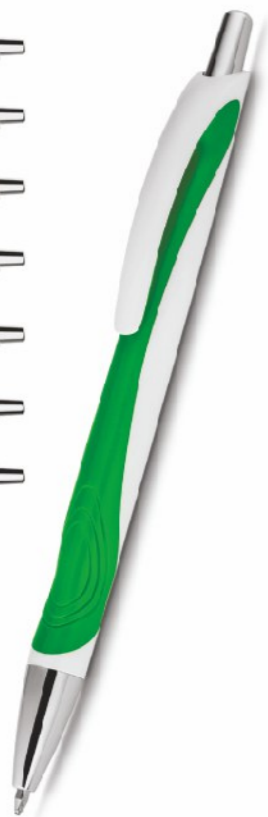

931 CM - Caneta Metálica Brilhante, escrita em azul.
 Gravação Laser.

990 CT - Caneta Touch c/ Esferográfica, escrita em azul.
 Gravação Silk Prata.

CS1098A - Caneta plástica esferográfica retrátil, escrita em azul.