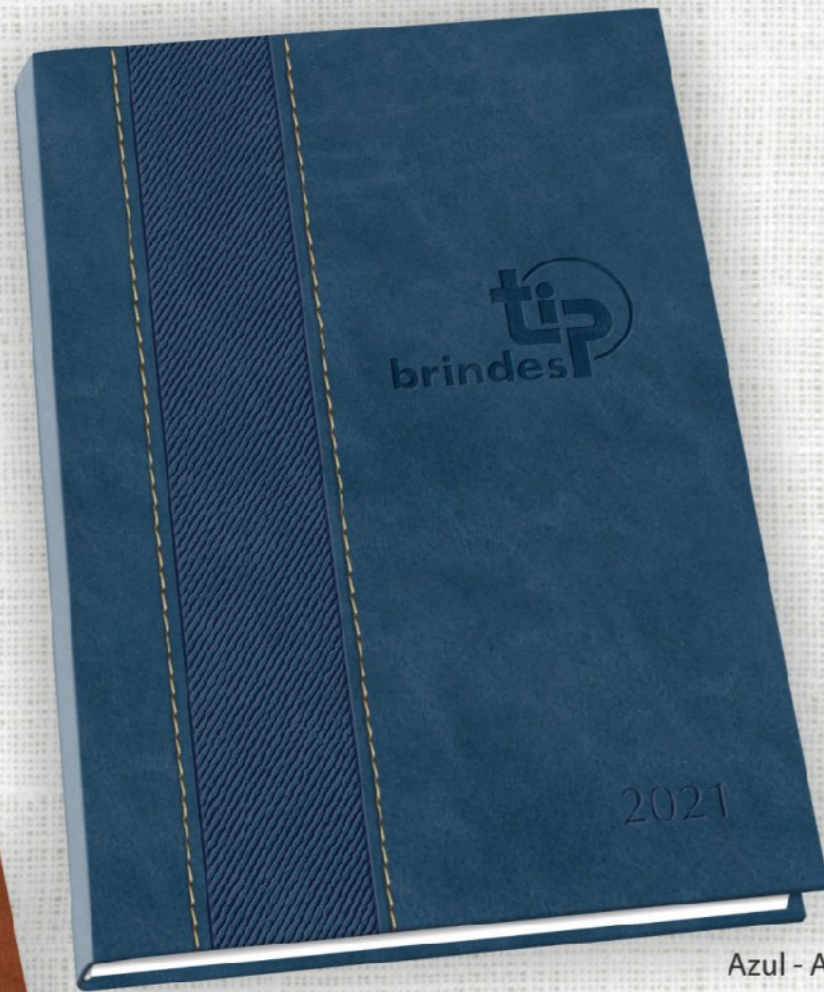

JL - Jacarta Linha

Lançamento

Azul - A