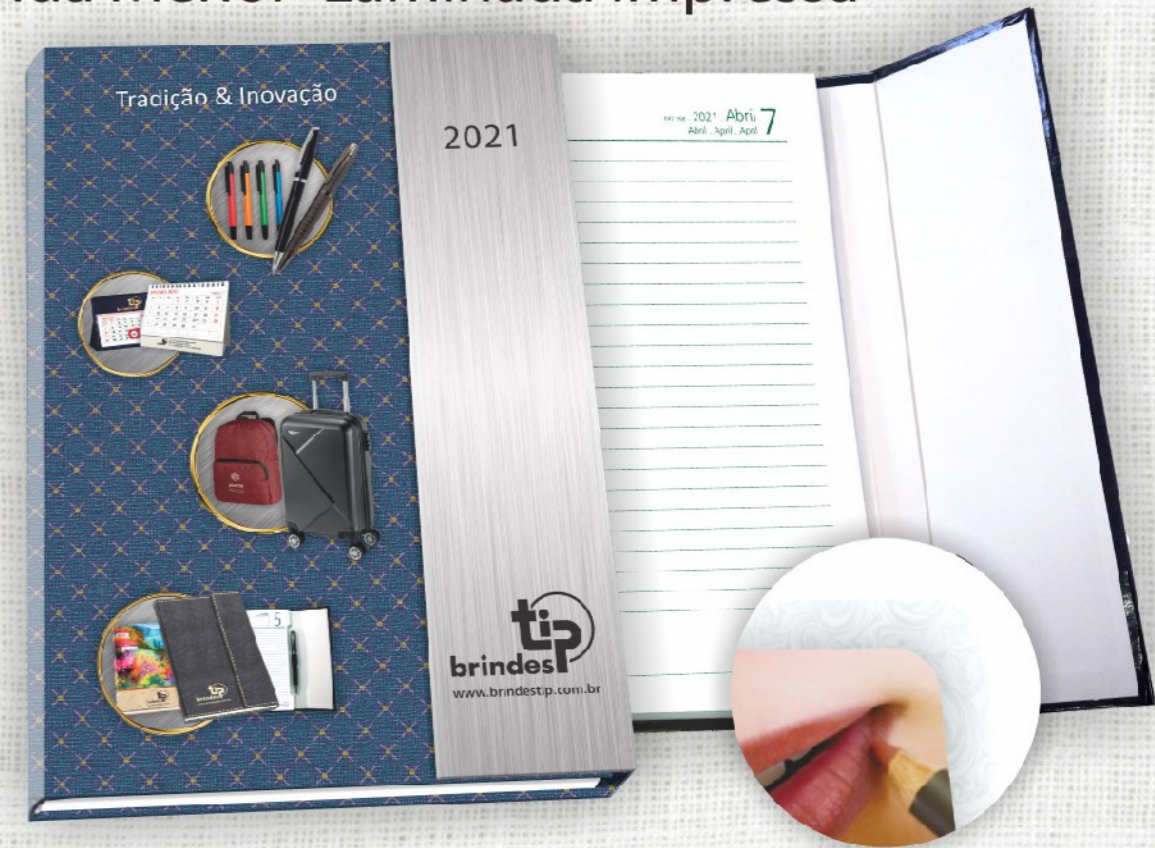

122 BI - Agenda Menor - Laminada Impressa

Impressão colorida
com a arte fornecida
pelo cliente.

Laminação acetinada
ou bllhante.

- Formato: 12 x 16 cm.
- Espelho na contra-capa.
- Fecho magnético na aba.
  - Sem espuma.