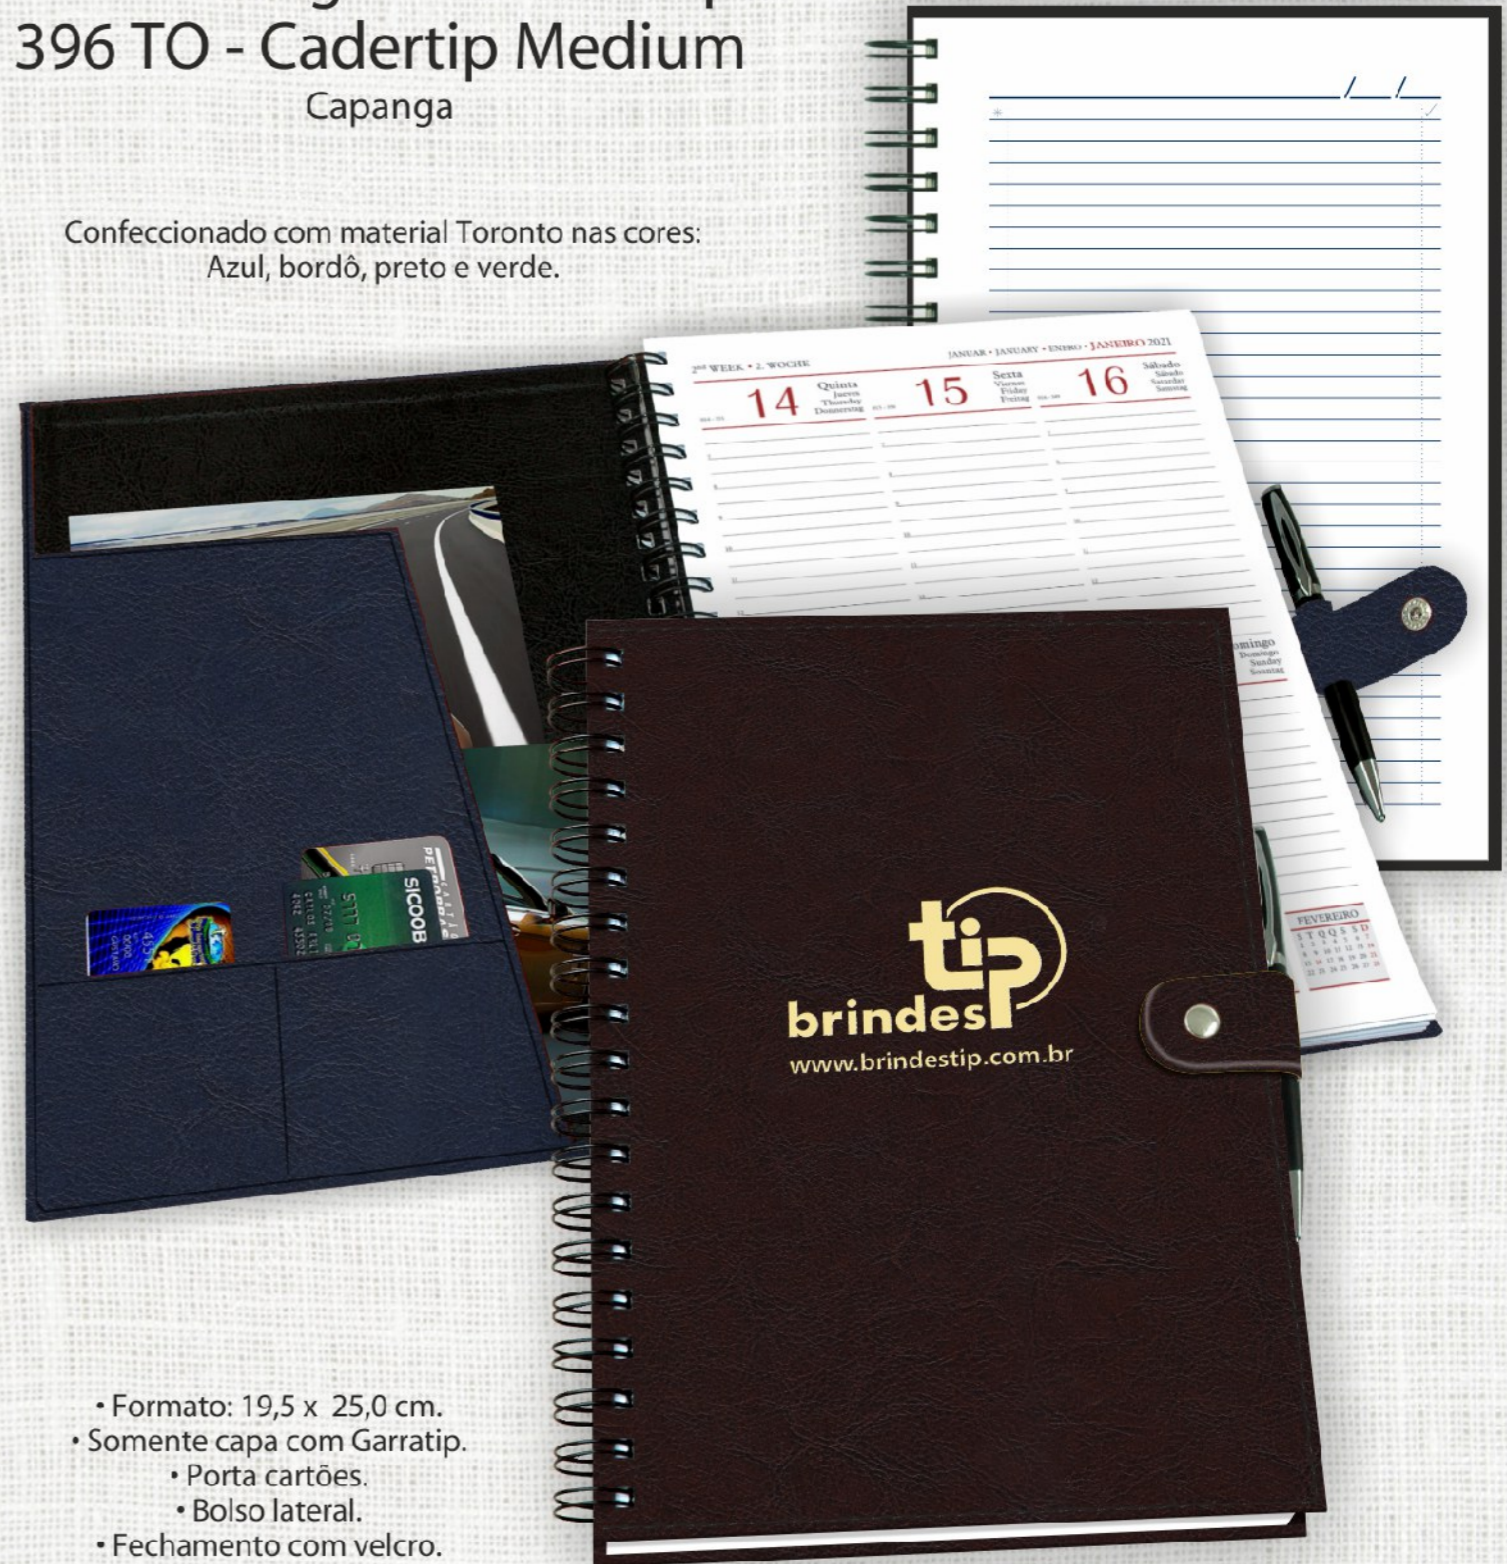

016 TO - Agenda Executiv 396 TO - Cadertip Medium Capanga

Confeccionado com material Toronto nas cores:
Azul, bordô, preto e verde.

- Formato: 19,5 x 25,0 cm.
- Somente capa com Garratip.
  - Porta cartões.
  - Bolso lateral.
- Fechamento com velcro.
  - Costura artesanal.
- Suporte para caneta.
  - Caneta.

Aplique do ano é opcional para a agenda.

Gravação da logomarca em hot-stamping ouro, prata ou a seco.