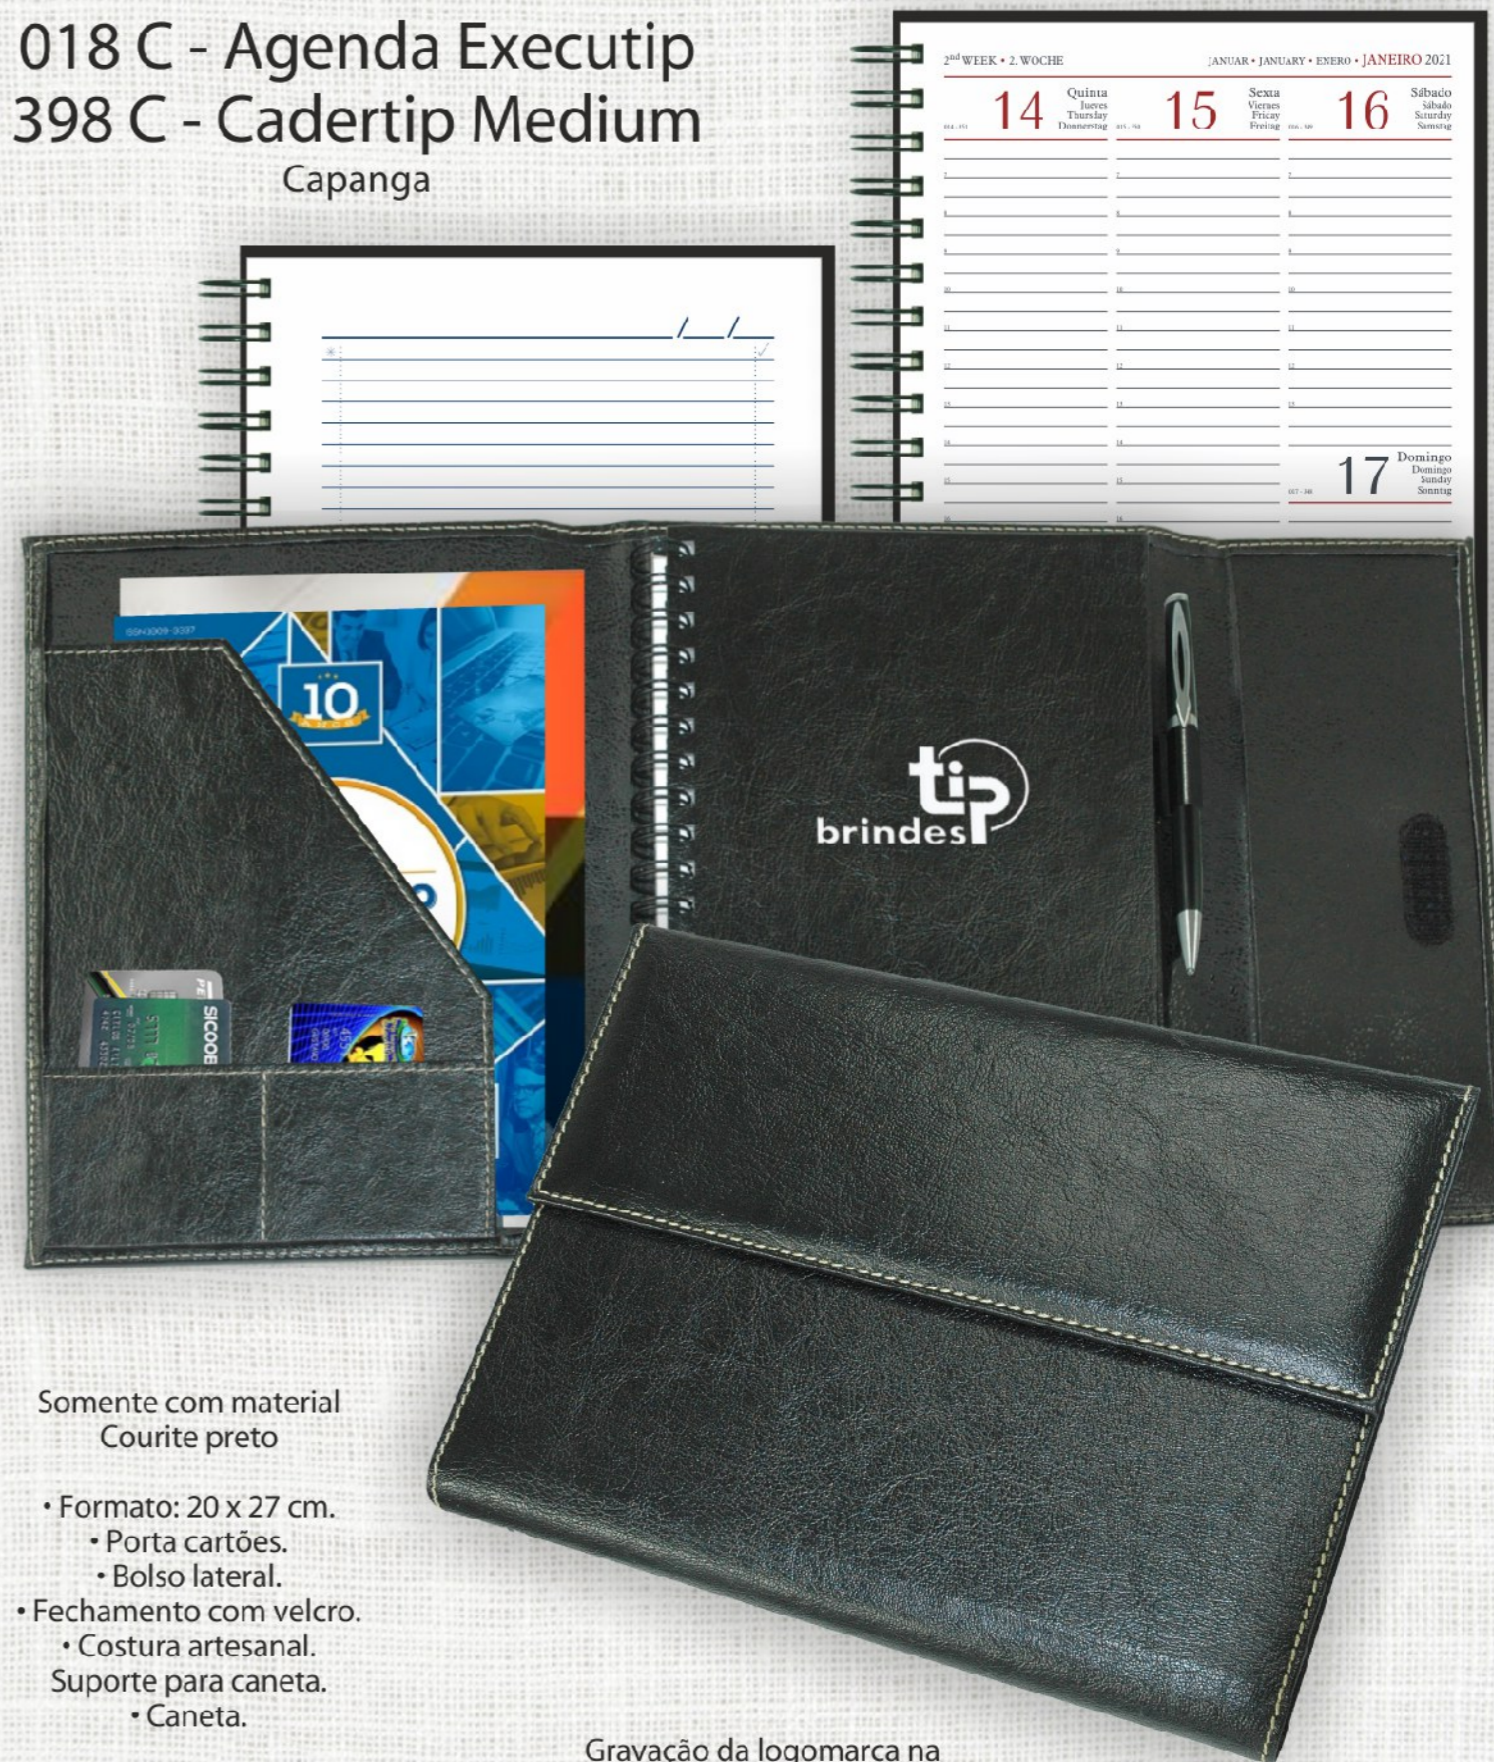

018 C - Agenda Executiv
398 C - Cadertip Medium
Capanga

Somente com material Courite preto

- Formato: 20 x 27 cm.
 - Porta cartões.
 - Bolso lateral.
- Fechamento com velcro.
 - Costura artesanal.
- Suporte para caneta.
 - Caneta.