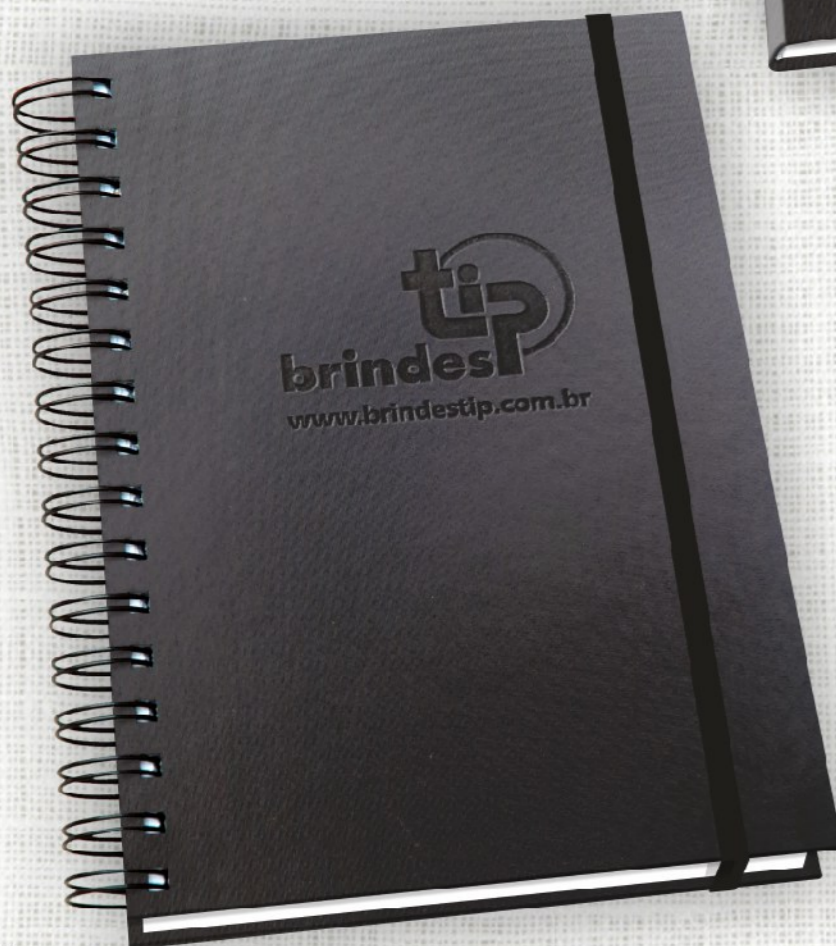

KV - Kiev Sem Espuma

Material sintético.

Somente cor preta - P

Agendas:
Ecológica mod. 071/075 (Garratip),
Classic mod. 081/085 (Garratip)
e Major mod. 111.

Caderno com Garratip:
Cadertip Junior mod. 385.

Itens opcionais disponíveis:
Cantoneiras, caneta e aplique do ano.
Elástico preto somente para Garratip.

Gravação da logomarca em
hot-stamping a seco.