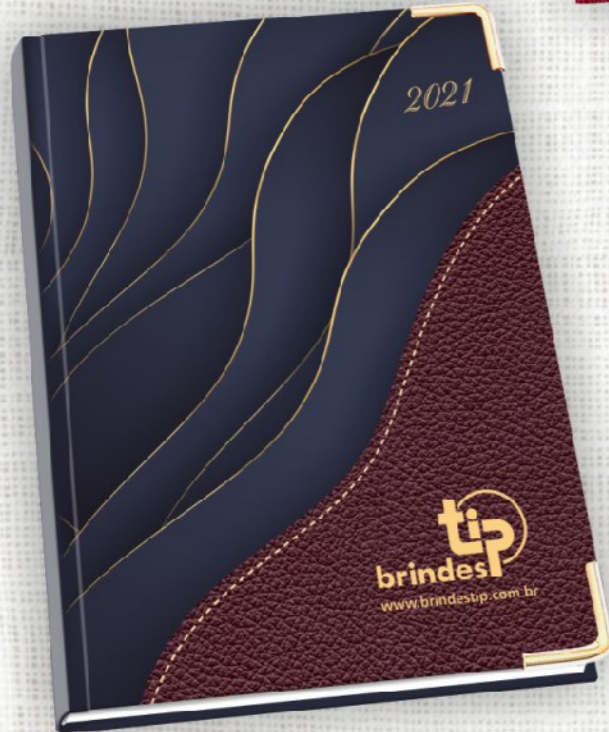

IF - Impressa Feminina

Lançamento

Ondas - 3