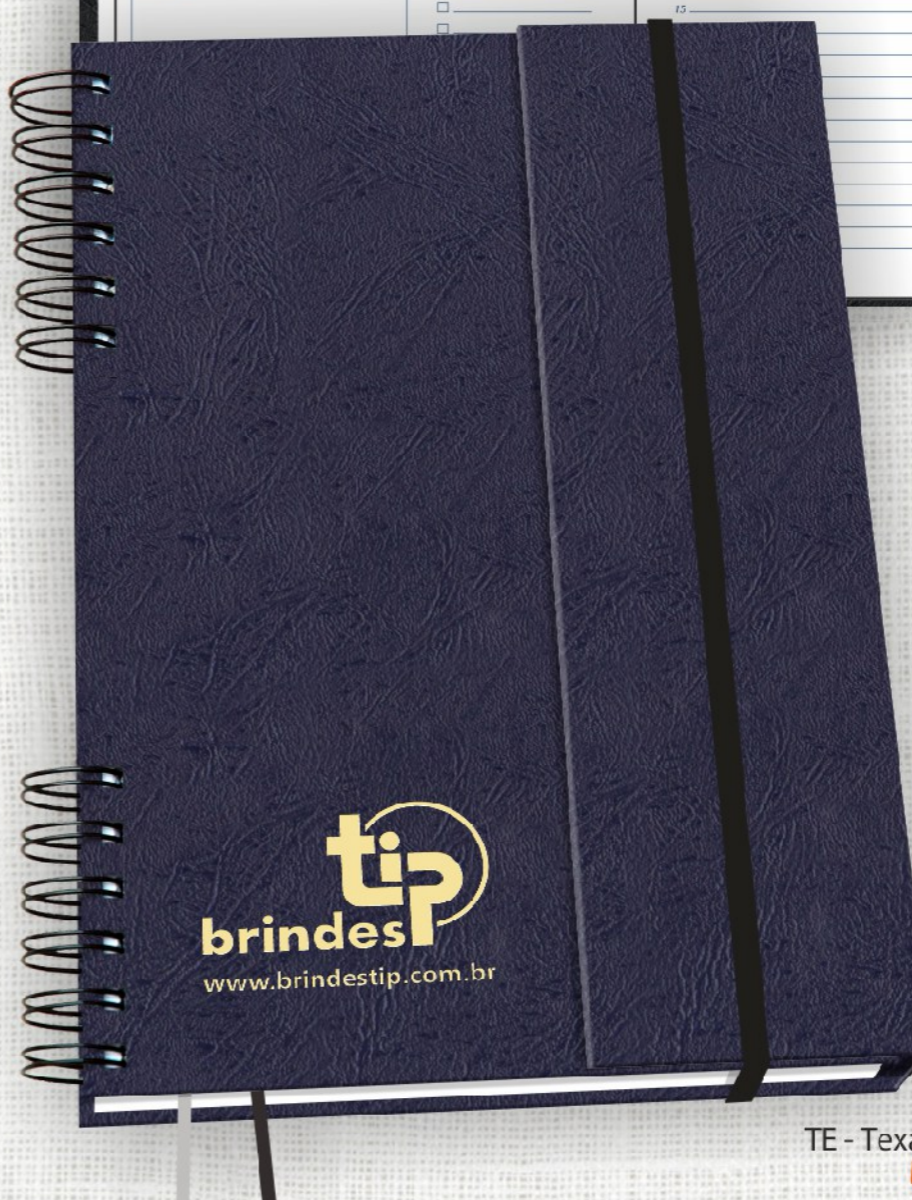

407 - Cadertip Planner Capanga

TE - Texas

Lançamento

Capas disponíveis:
BI - Laminada Impressa.
NA - Napole: A/B/T/Z.
TE - Texas: A/B/P/Q.

- Tiras marcadoras e bloquinhos auto colantes
- Formato: 19,5 X 24,5 cm.
- Papel Certificado FSC®.
- Miolo impresso a 1 cor.
- Total de 324 páginas.
  - Garra dupla.
  - Capa com aba.
  - Suporte para caneta.
  - Caneta.
- Calendários 2020 a 2023.
- Planejamento mensal, semanal e diário.
  - Mapas coloridos.
  - 2 Fítilhos marcadores.

Gravação: Consultar Índice / Capas.