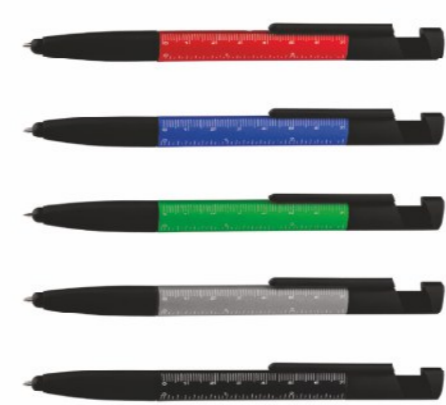

CM0108 - Caneta esferográfica em metal, escrita em azul.