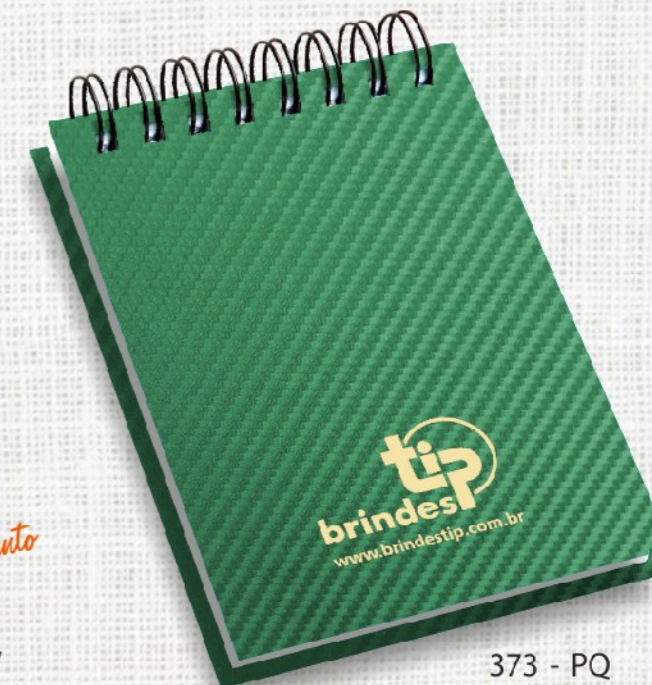

373 - Porta bloco

373 - PQ

- Materiais: BI- Laminada Impressa (Arte do cliente), NA - Napole: A/B/T/Z e PQ - Pequim: A/M/P/V.
- Formato: 12,5 X 18,0 X 1,5 cm.
- Bloco de papel branco pautado com garratip.
- Logomarca em hot-stamping ouro ou prata.