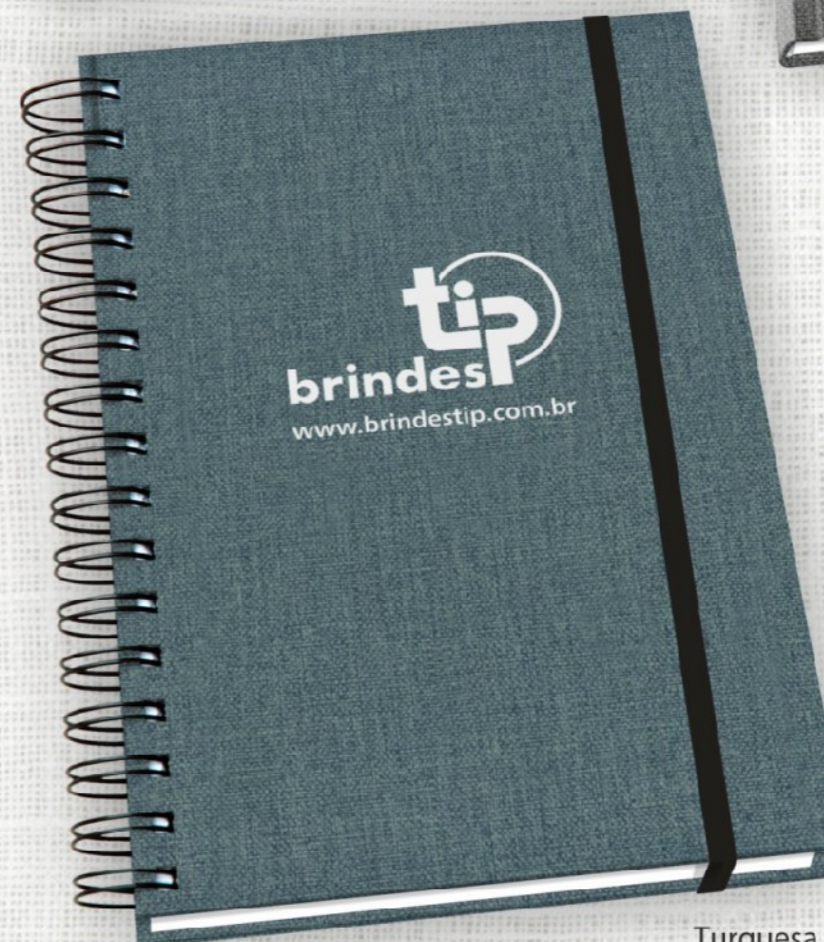

Turquesa - T