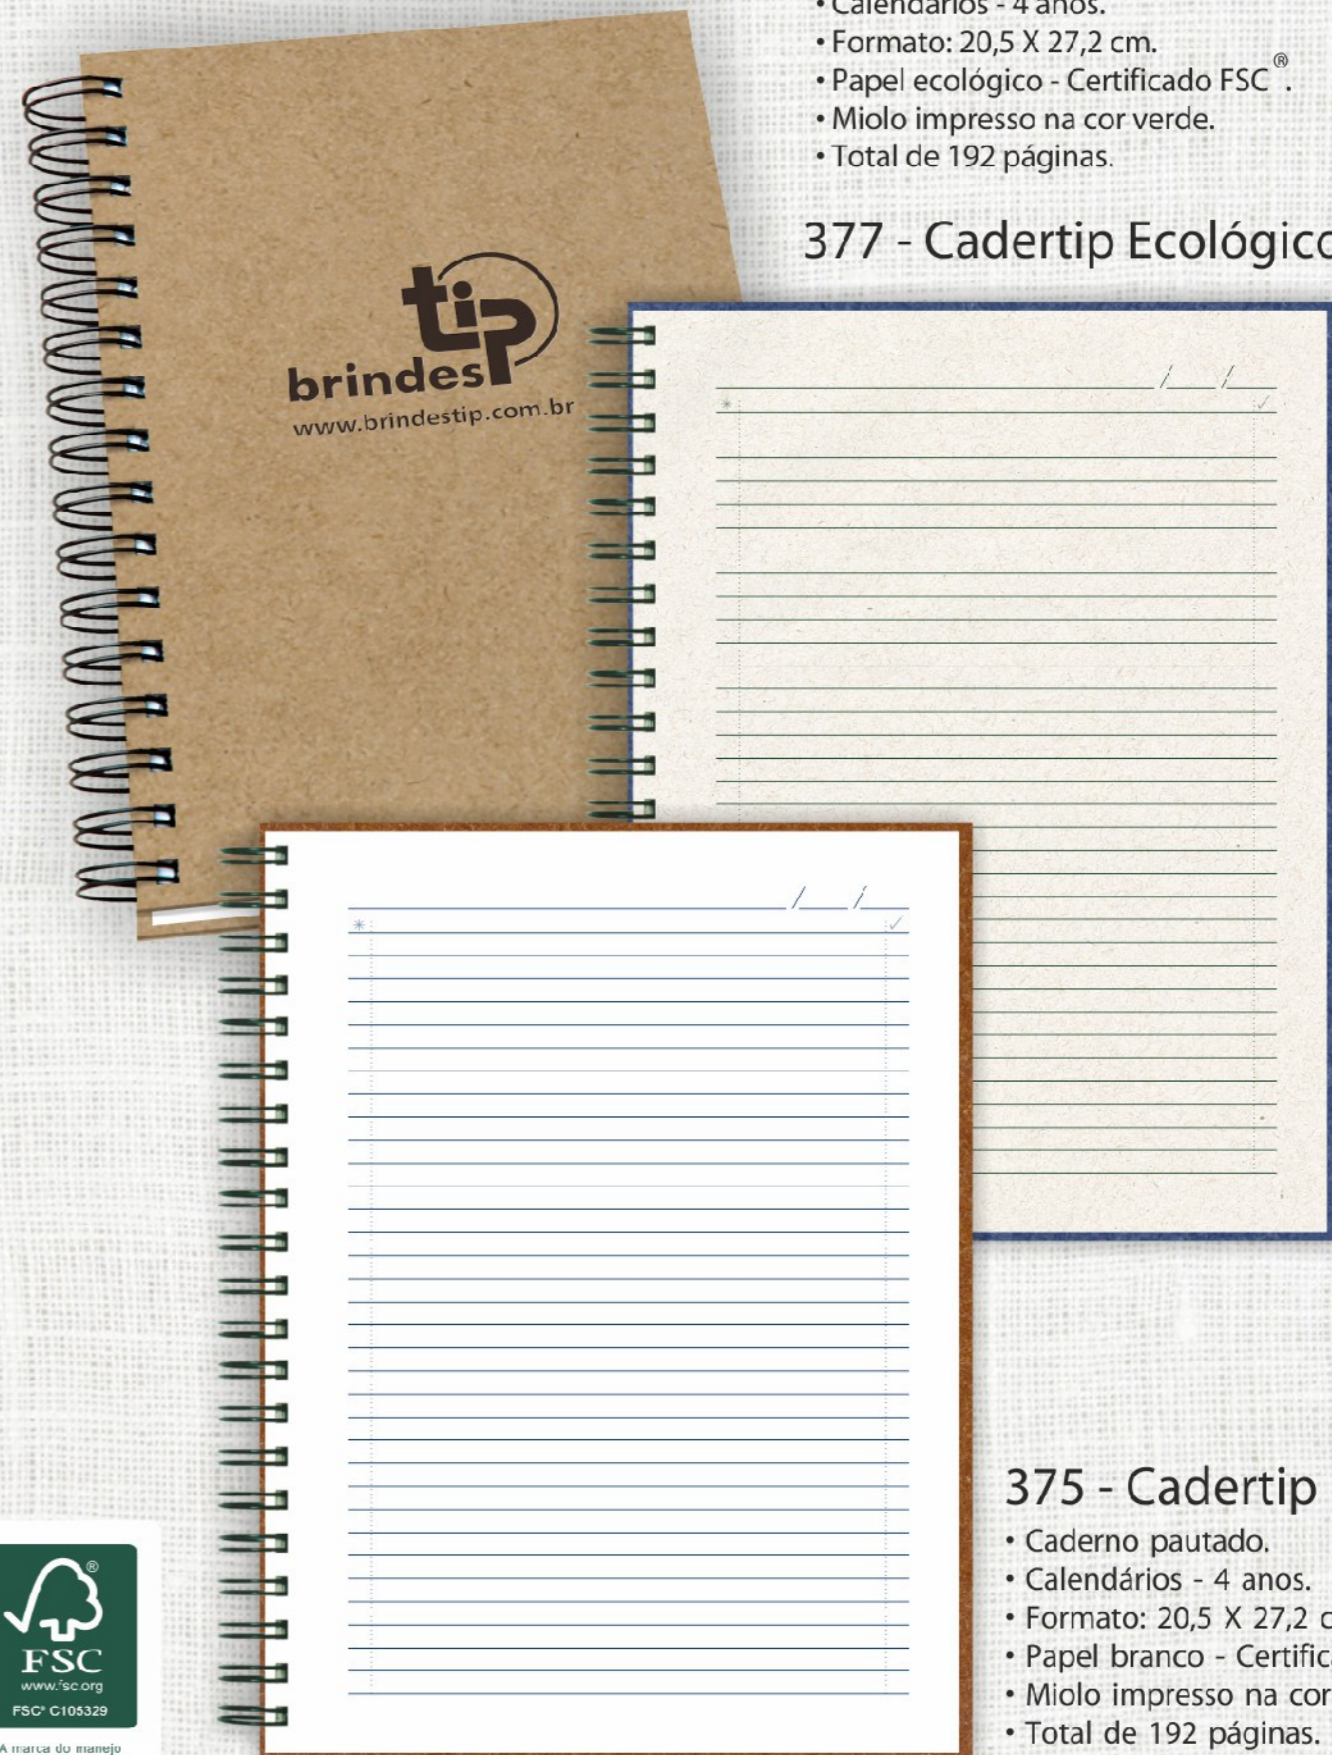

- Caderno pautado.
- Calendários - 4 anos.
- Formato: 20,5 X 27,2 cm.
- Papel ecológico - Certificado FSC®.
- Miolo impresso na cor verde.
- Total de 192 páginas.

377 - Cadertip Ecológico

375 - Cadertip

- Caderno pautado.
- Calendários - 4 anos.
- Formato: 20,5 X 27,2 cm.
- Papel branco - Certificado FSC®.
- Miolo impresso na cor azul.
- Total de 192 páginas.

A marca do manejo florestal responsável