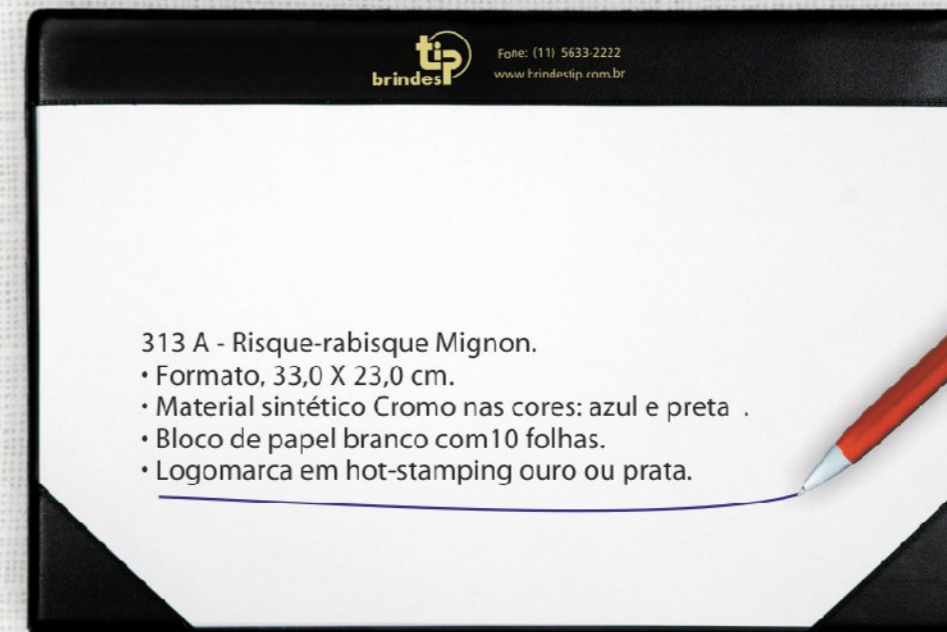

313 A - Risque-rabisque Mignon