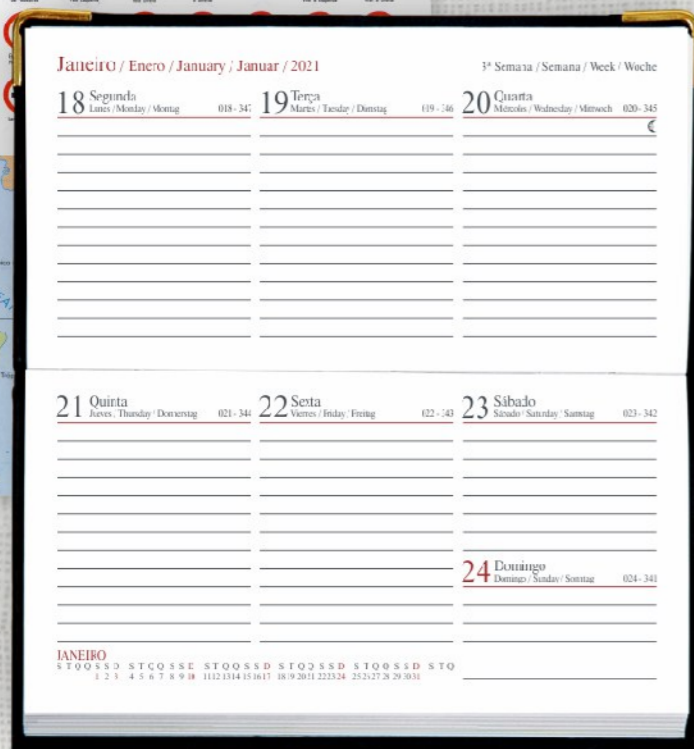

NA - Napole

Agenda Horizontal

Mod. 191

- Somente encadernado.
 - Formato: 14,5 X 7,5 cm (Fechada).
 - Sem espuma.
 - Papel branco - Certificado FSC®.
 - Miolo impresso em 2 cores.
 - Total de 136 páginas.
 - Tabelas úteis.
 - Índice telefônico.
 - Mapas coloridos.
 - Fitolho marcador é opcional.
- Além dos modelos abaixo também pode ser encomendado com os materiais:
A - Cromo, C - Courite, FB - Fibra, J - Jacarta, LA - Lagos, PL - Platinotip e TO - Toronto.