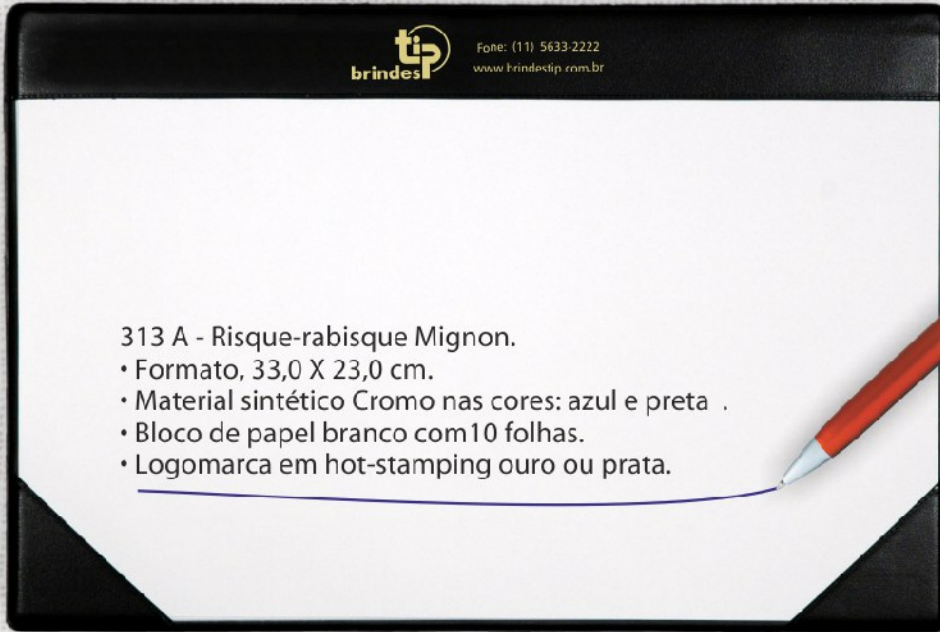

313 A - Risque-rabisque Mignon

313 A - Risque-rabisque Mignon.

- Formato, 33,0 X 23,0 cm.
- Material sintético Cromo nas cores: azul e preta .
- Bloco de papel branco com 10 folhas.
- Logomarca em hot-stamping ouro ou prata.