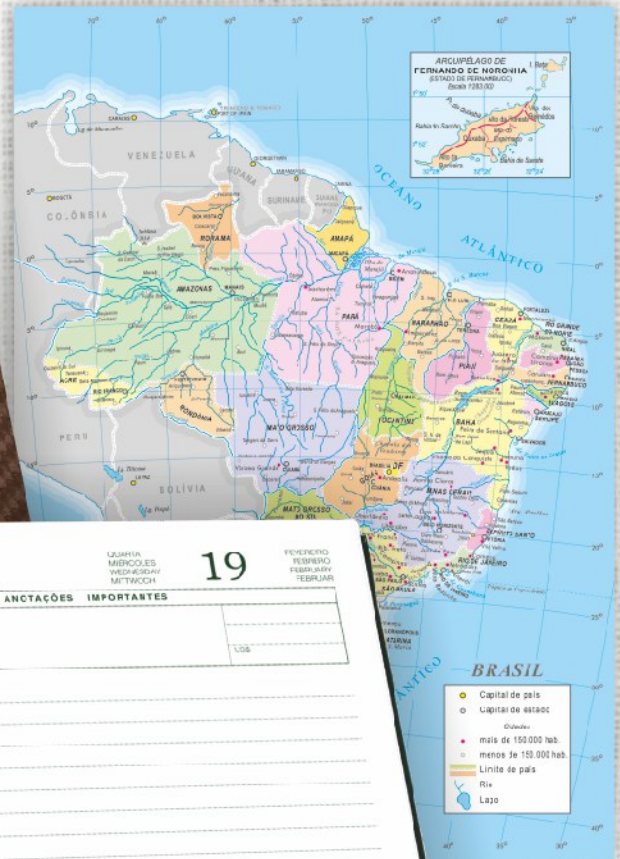

Agenda Major

Mod. 111

- Somente encadernado.
- Formato: 14,6 X 20,8 cm (fechada).
- Papel branco - Certificado FSC®.
- Miolo impresso na cor verde.
- Total de 360 páginas (1 dia por página).
- Picote lateral.
- Mapas Coloridos.
- Tabelas úteis.
- Índice telefônico.
- Fitolho marcador é opcional.