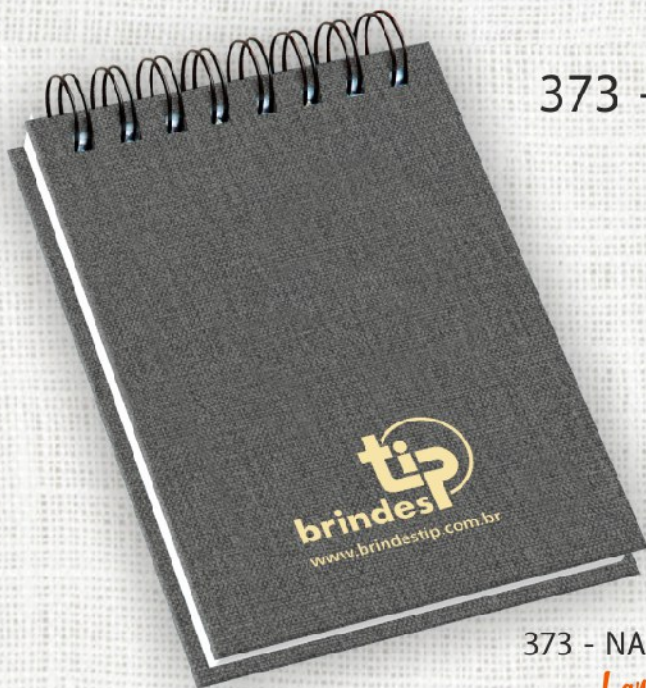

## 372 - Porta bloco

372 - NA

*Lançamento*

372 - BI

- Materiais: BI- Laminada Impressa (Arte do cliente), FB - Fibra: A/P/V, NA - Napole: A/B/T/Z e PQ - Pequim: A/M/P/V.
- Formato: 9,7 X 10,0 X 3,0 cm
- Bloco de papel branco
- Logomarca em hot-stamping ouro ou prata