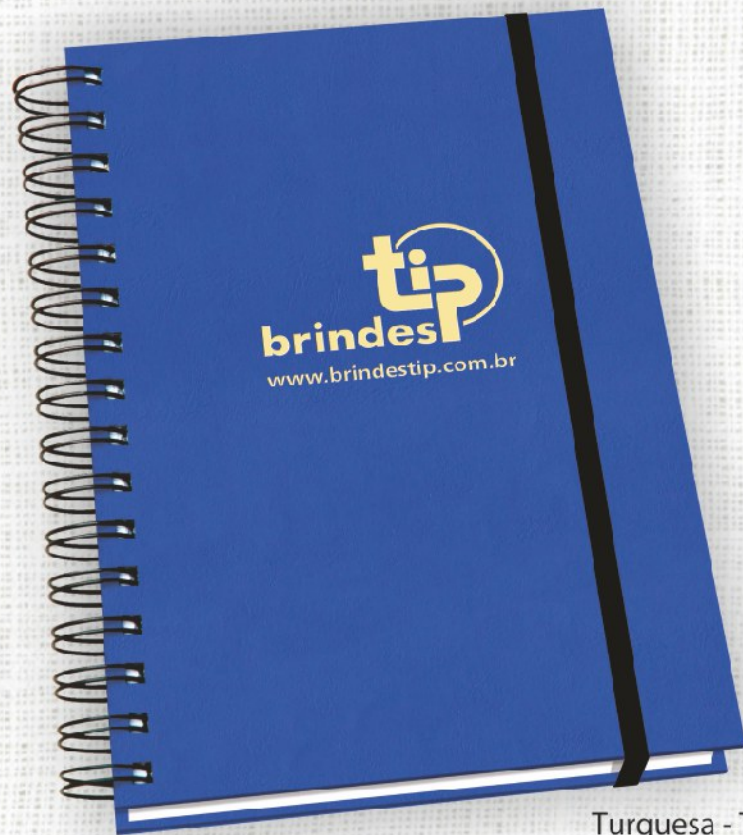

Turquesa - T

Lançamento