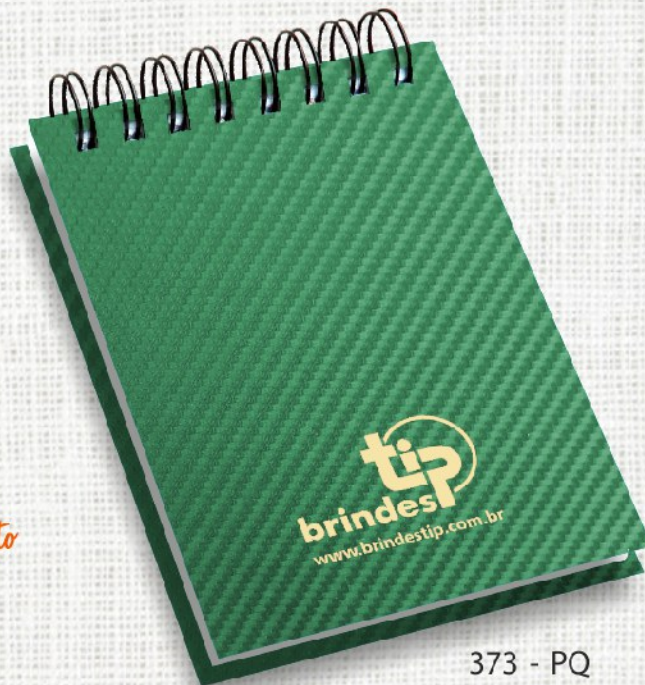

373 - NA

Lançamento

373 - PQ

- Materiais: BI- Laminada Impressa (Arte do cliente), NA - Napole: A/B/T/Z e PQ - Pequim: A/M/P/V.
- Formato: 12,5 X 18,0 X 1,5 cm.
- Bloco de papel branco pautado com garratip.
- Logomarca em hot-stamping ouro ou prata.