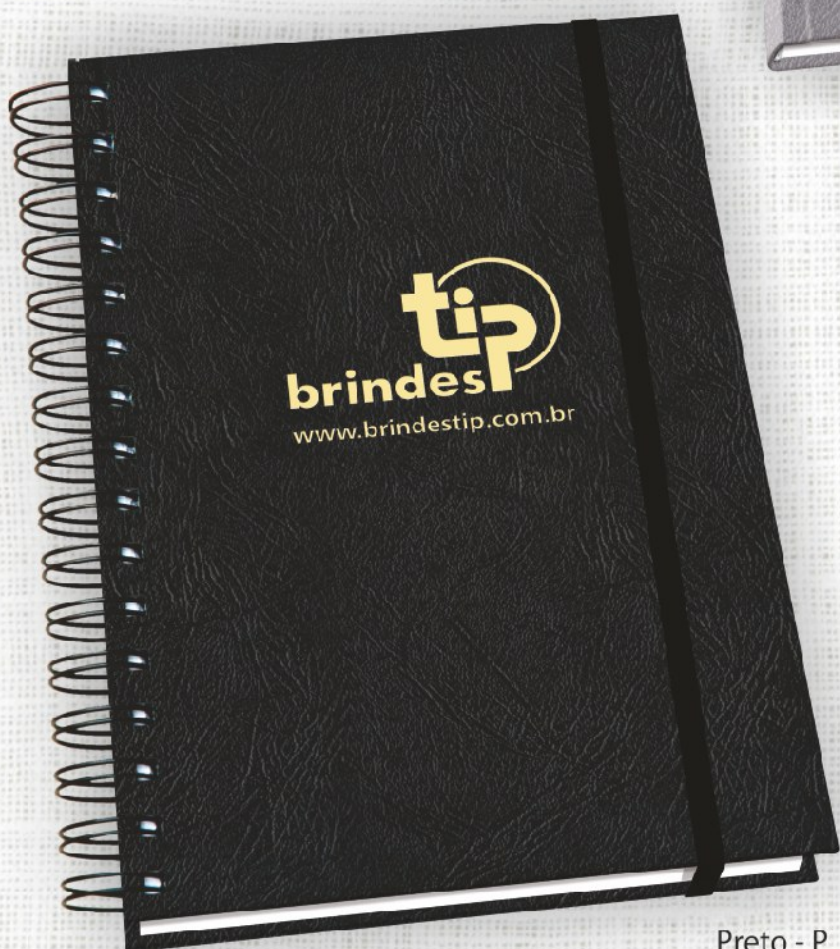

Preto - P

Agendas:

Executip mod. 011/015 (Garratip)
Eurotip mod. 021/025 (Garratip),
Ecológica mod. 071/075 (Garratip),
Classic mod. 081/085 (Garratip),
Major mod. 111,
Menor mod. 121/125 (Garratip) e
Horizontal mod.191.

Cadernos com Garratip:

Cadertip mod. 375,
Cadertip Ecológico mod. 377,
Cadertip Junior mod. 385 e
Cadertip Medium mod. 395.

Outros produtos confeccionados
com este material, consulte
índice no início do catálogo.