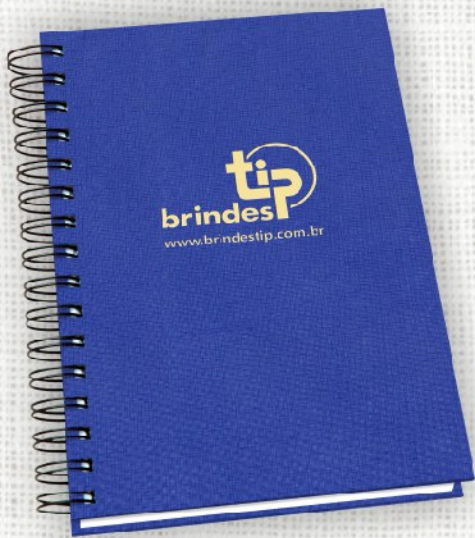

VE - Venice

Azul - A