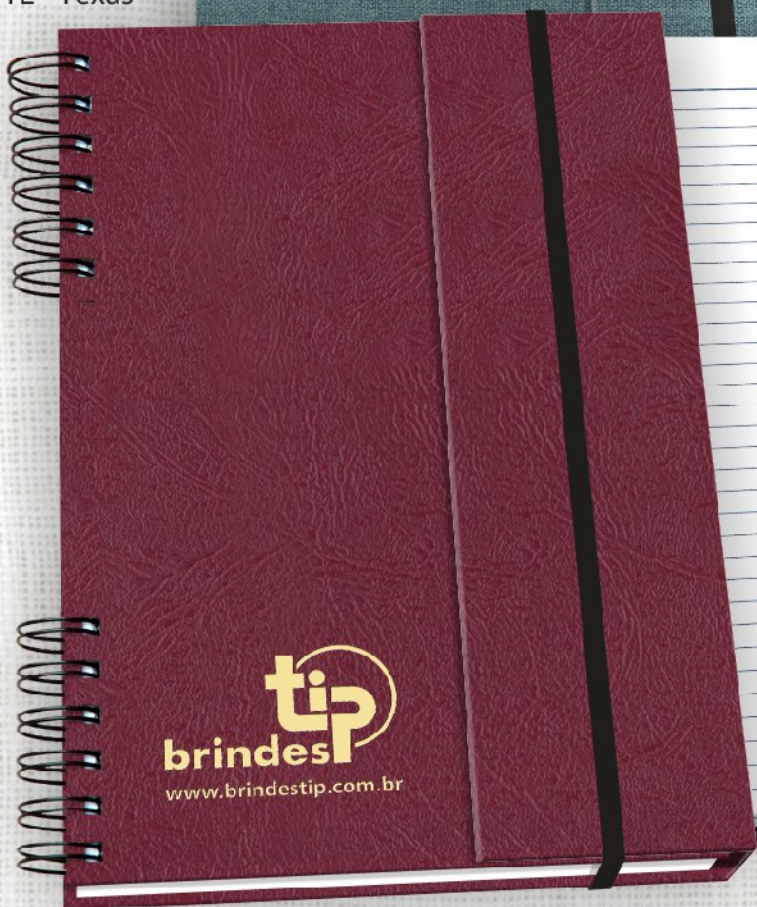

Gravação: Consultar
Índice / Capas.

- Formato: 19,5 x 25,0 cm.
- Capa com aba.
- Garra dupla.
- Fecho elástico preto.

1. Capas disponíveis:
2. BI - Laminada Impressa: 017, 027 e 397.
   - CN - Cannes azul: 397
   - NA - Napole A/B/T/Z: 017, 027 e 397.
   - TE - Texas bordô: 017, 027 e 397.
   - TO - Toronto preto: 017 e 397.