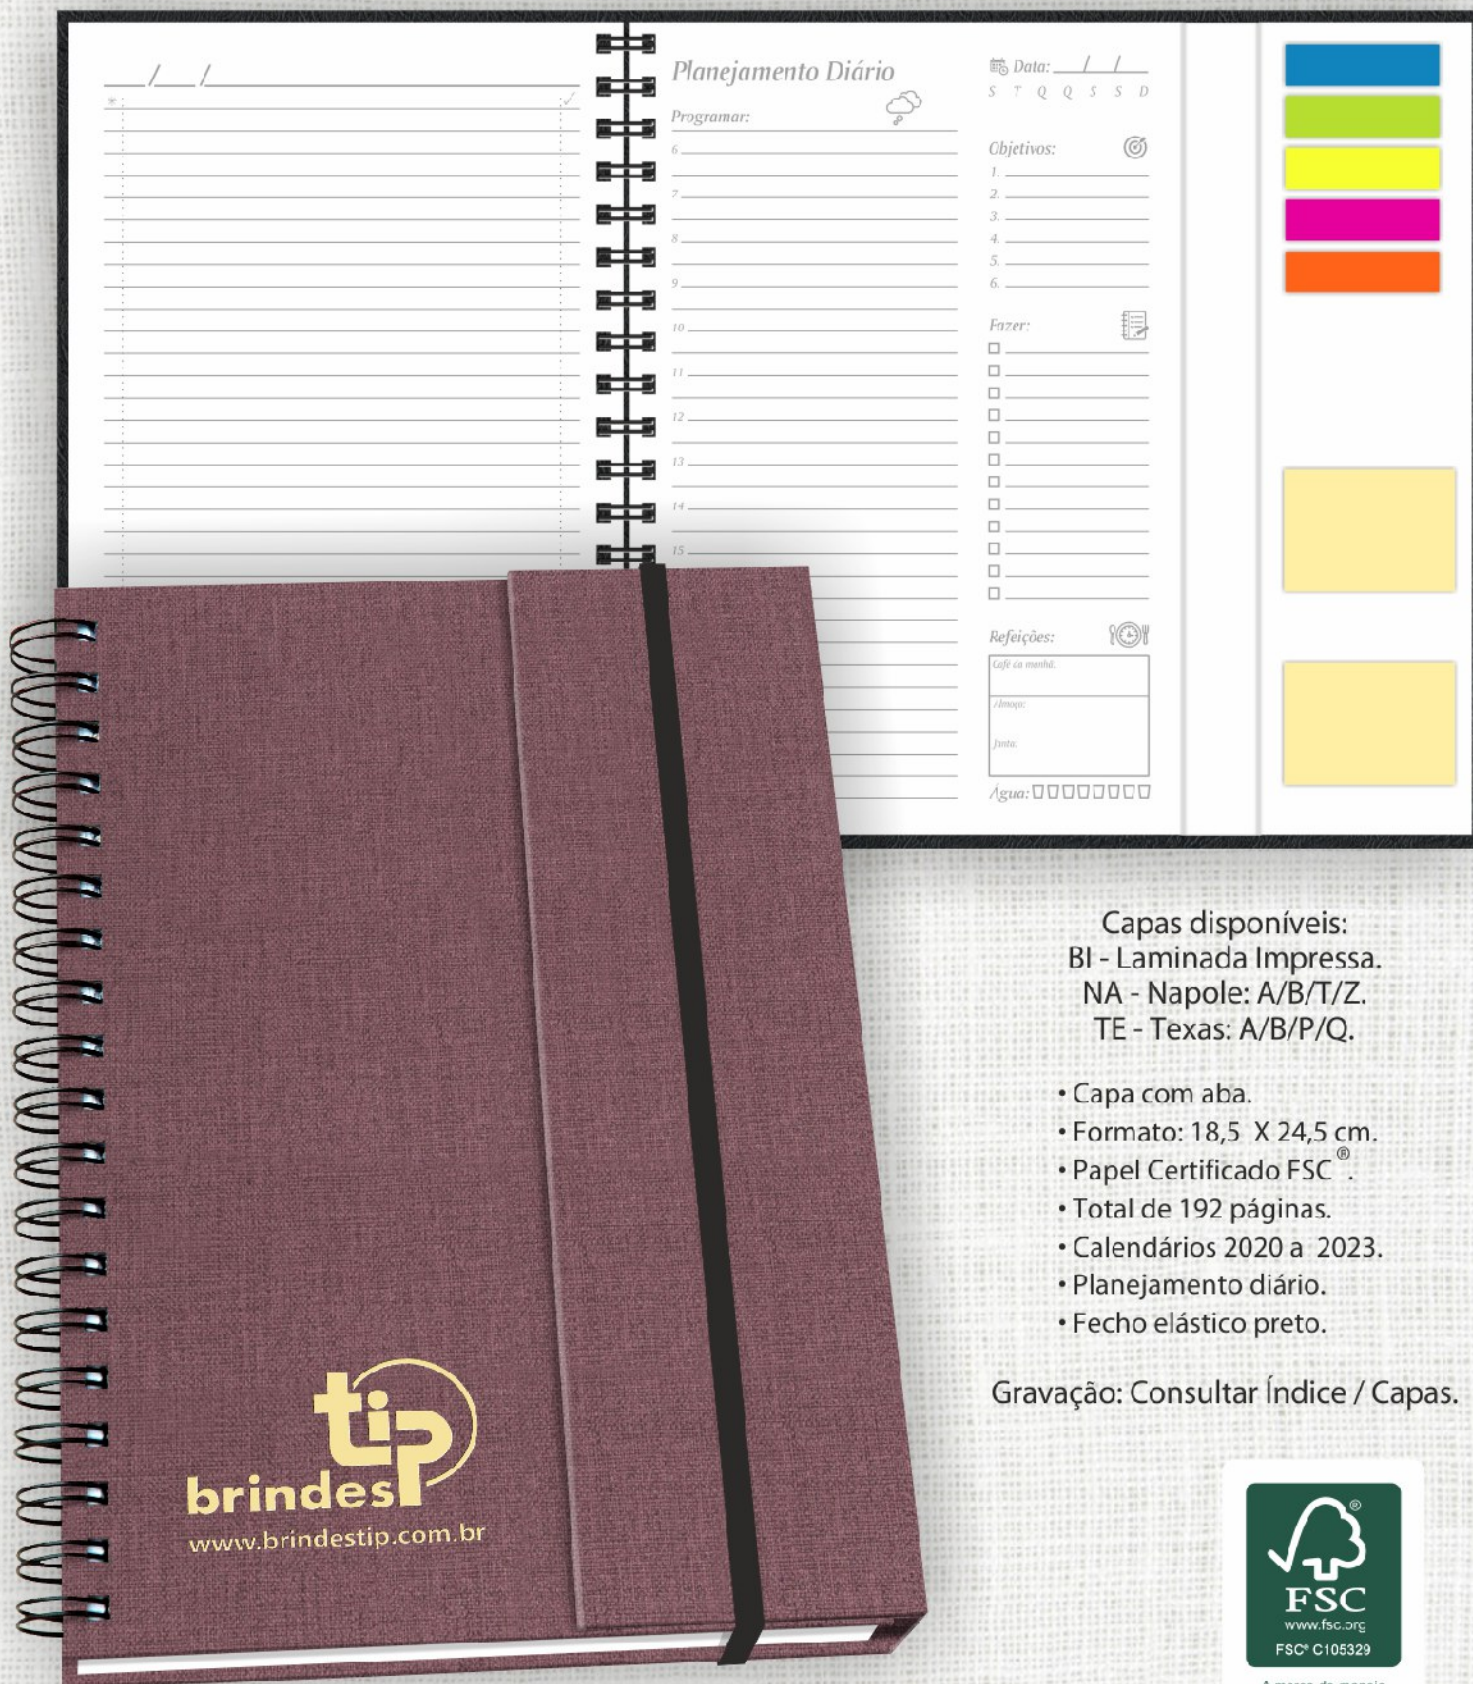

# 497 - Cadertip Planner Medium Capanga

Capas disponíveis:  
BI - Laminada Impressa.  
NA - Napole: A/B/T/Z.  
TE - Texas: A/B/P/Q.

- Capa com aba.
- Formato: 18,5 X 24,5 cm.
- Papel Certificado FSC®.
- Total de 192 páginas.
- Calendários 2020 a 2023.
- Planejamento diário.
- Fecho elástico preto.