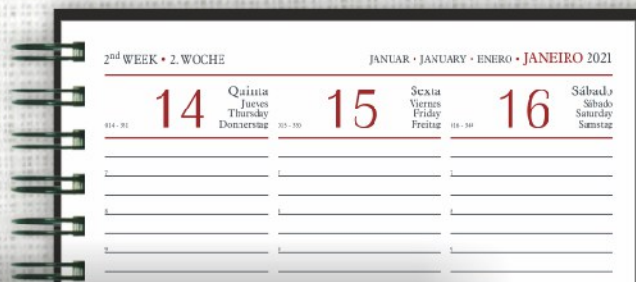

Agendas & Cadernos Prime

017

017 - Agenda Executip

027 - Agenda Eurotip

397 - Cadertip Medium

Capanga

Lançamento

NA - Napole

Lançamento

TE - Texas