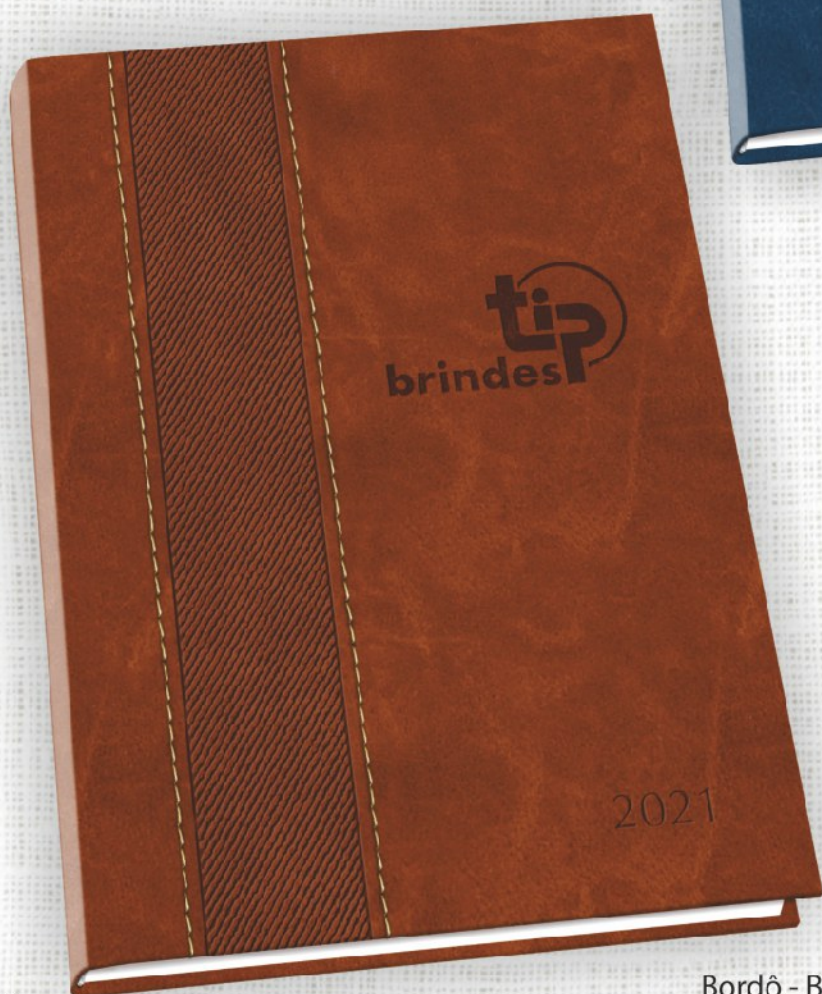

JL - Jakarta Linha

Lançamento

Bordô - B