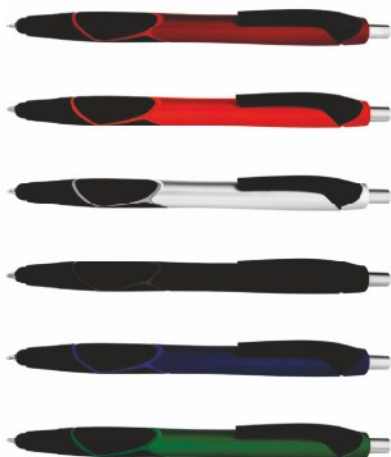

CS1092T - Caneta plástica
esferográfica retrátil
com ponta touch,
escrita em azul.