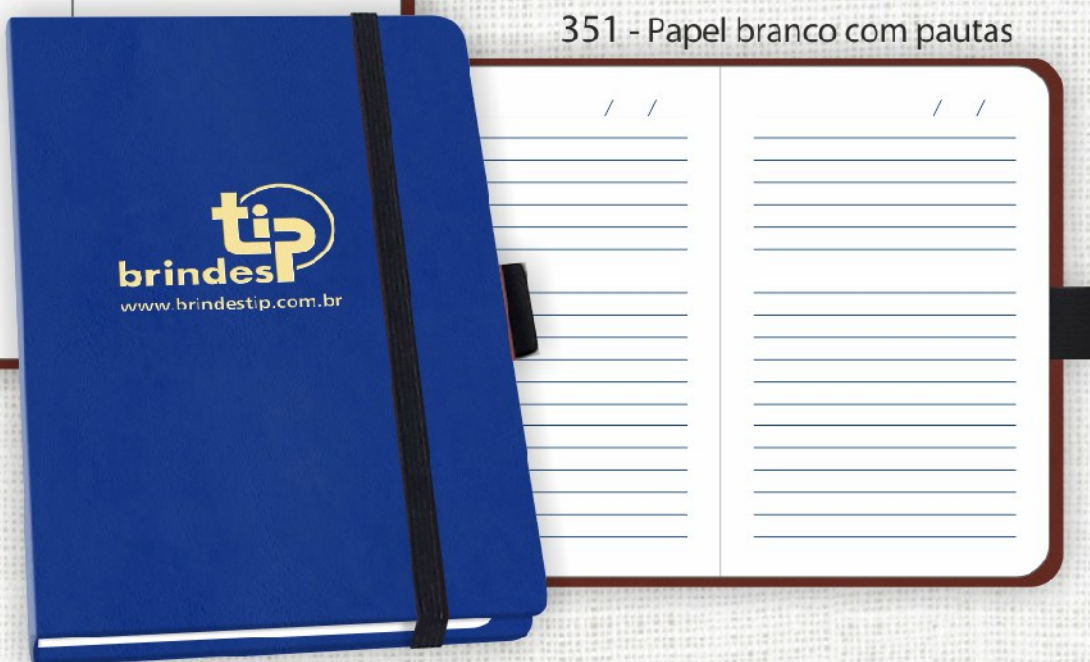

- Formato: 9,7 X 14,6 cm.
- Papel Certificado FSC®.
- Total de 160 páginas.
- Suporte para caneta.
- Fecho elástico preto.

Capas disponíveis:
BI - Laminada Impressa.
LA - Lagos: A/B/C/H/P/T/Z.
NA - Napole: A/B/T/Z.
PQ - Pequim: A/M/P/V.

Gravação: Consultar Índice / Capas.

351 - Papel branco com pautas