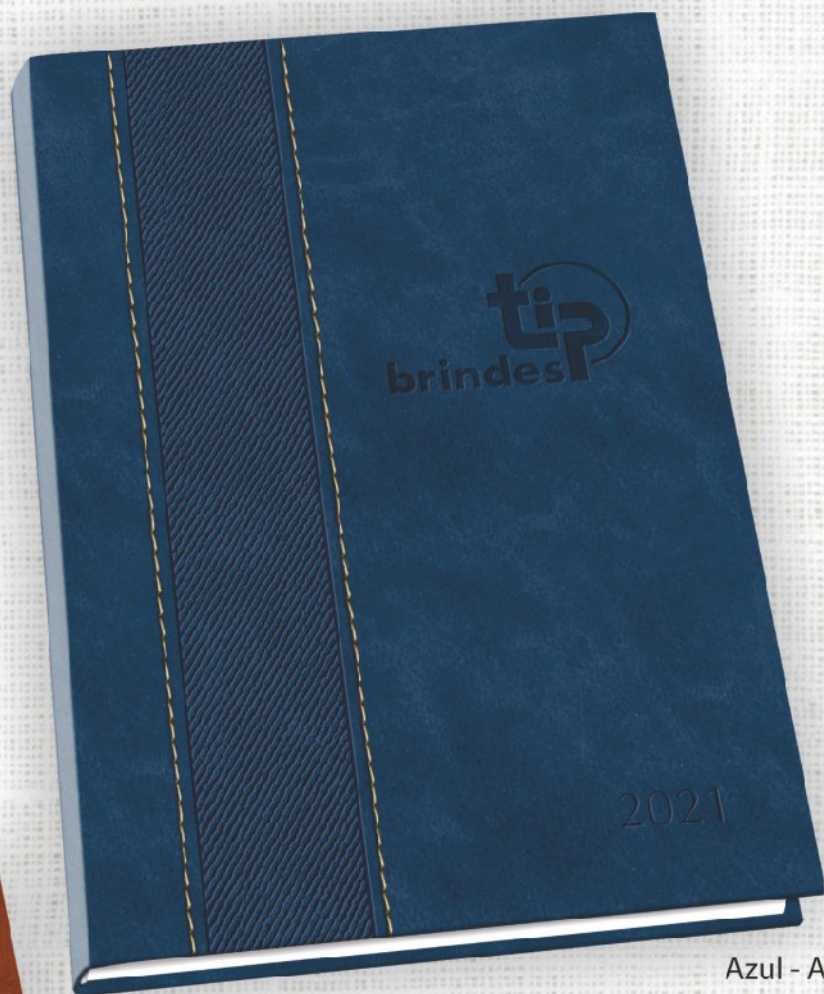

JL - Jakarta Linha

Lançamento

Azul - A