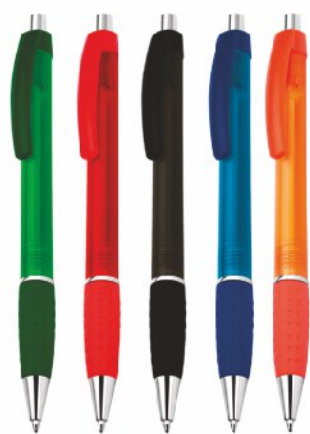

CP0300B - Caneta plástica esferográfica retrátil, escrita em azul.

CPYFA2649B - Caneta Caneta corpo em Cortiça, com detalhes em plástico. Design único e diferenciado.