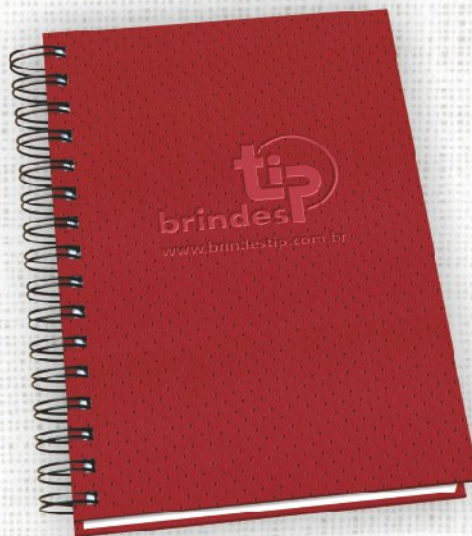

# PU - Punto

*Lançamento*

Azul - A

Vermelho - C

Preto - P

Material sintético.

Com detalhe de pontos em relevo.

Agendas: