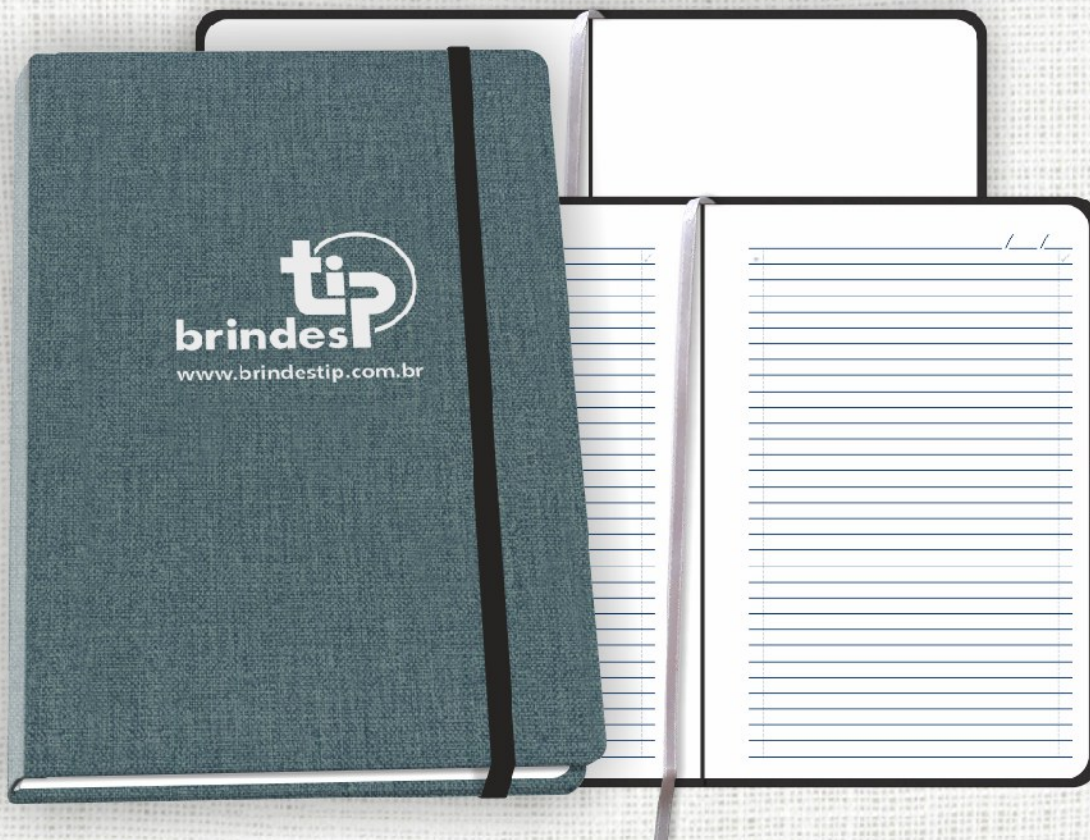

Capas disponíveis:

- BI - Laminada Impressa.
- LA - Lagos: A/B/C/H/P/T/Z.
- NA - Napole: A/B/T/Z.
- PQ - Pequim: A/M/P/V.

- Formato: 14,5 X 21,0 cm.
- Papel Certificado FSC®.
- Total de 160 páginas.
- Fitolho.
- Suporte para caneta.
- Fecho elástico preto.

Gravação: Consultar Índice / Capas.

361 - Papel branco com pautas