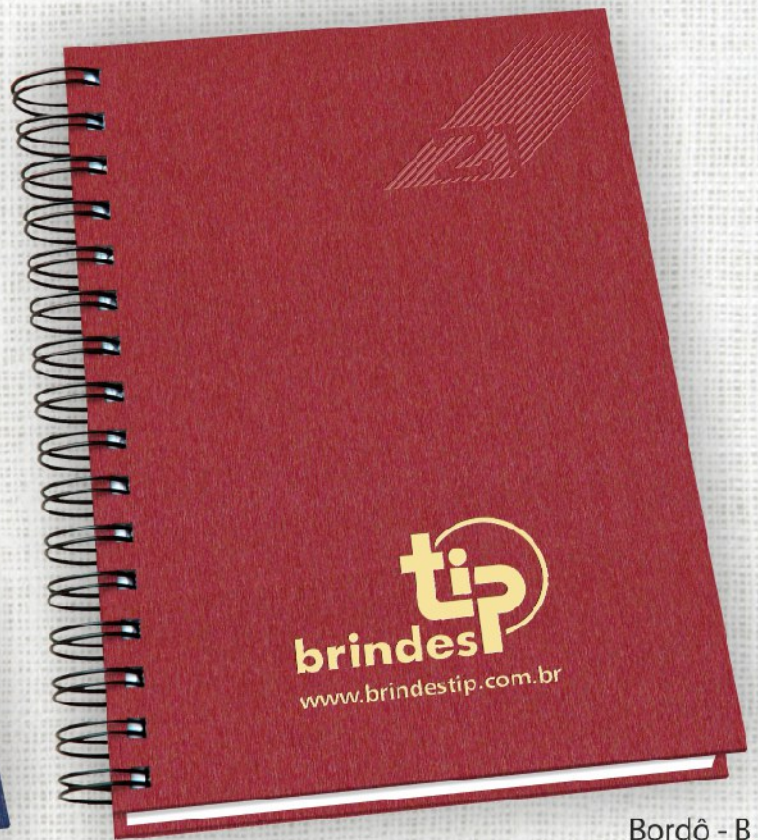

Azul - A

Bordô - B
Lançamento