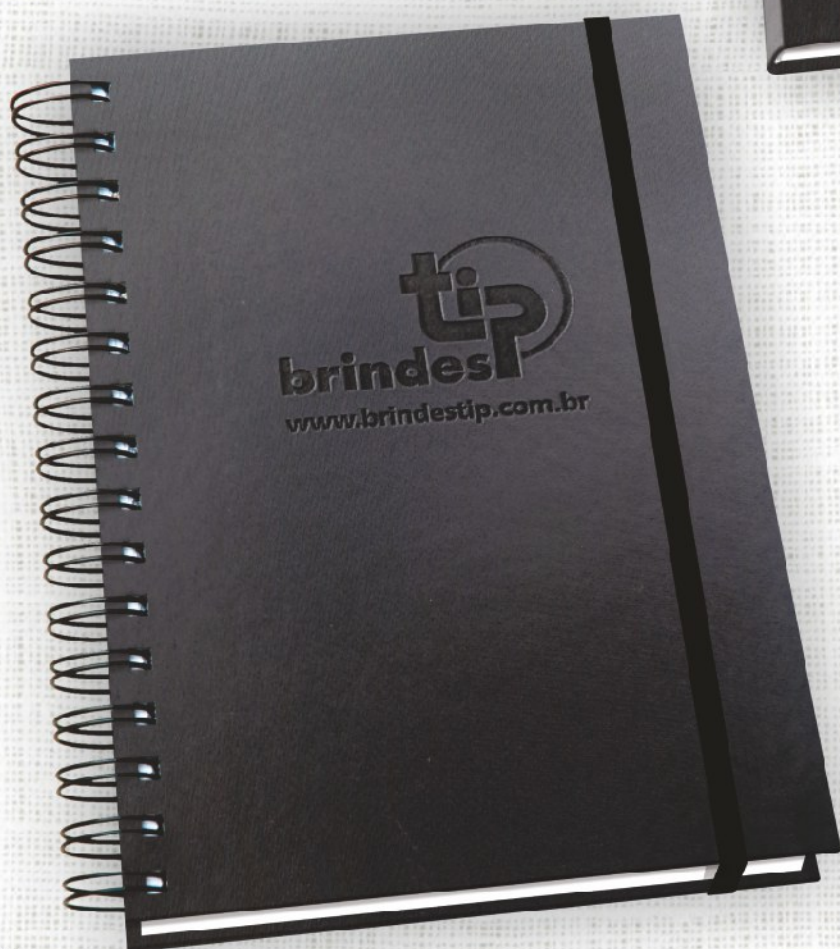

KV - Kiev Sem Espuma

Material sintético.

Somente cor preta - P

Agendas:

Ecológica mod. 071/075 (Garratip),
Classic mod. 081/085 (Garratip)
e Major mod. 111.

Caderno com Garratip:
Cadertip Junior mod. 385.

Itens opcionais disponíveis:
Cantoneiras, caneta e aplique do ano.
Elástico preto somente para Garratip.

Gravação da logomarca em
hot-stamping a seco.