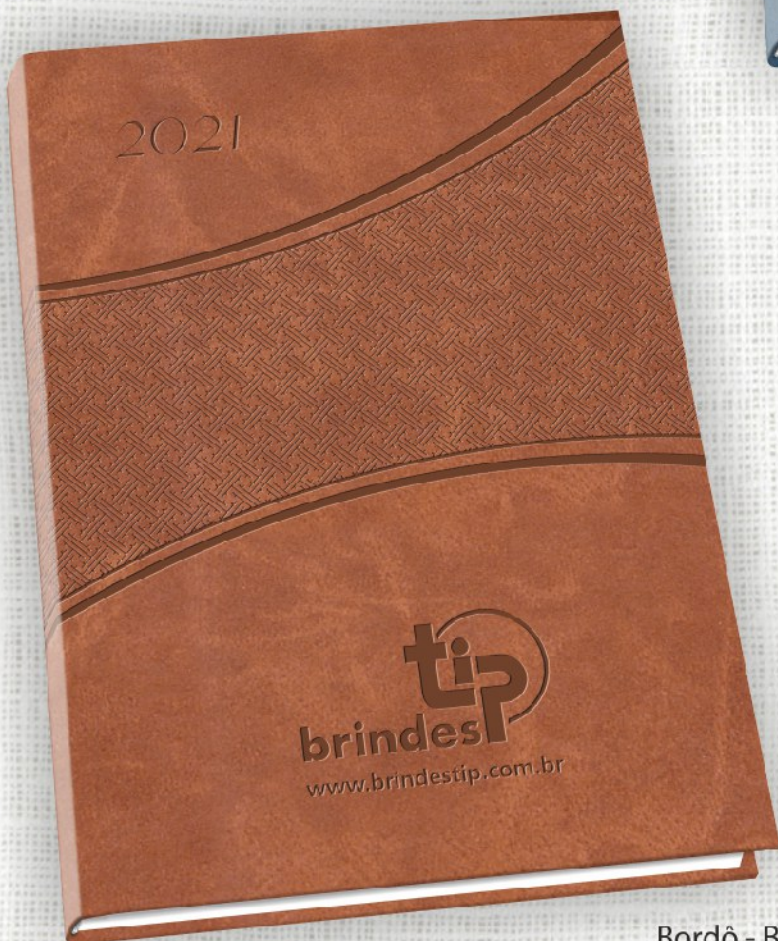

JG - Jacarta Gomo

Bordô - B