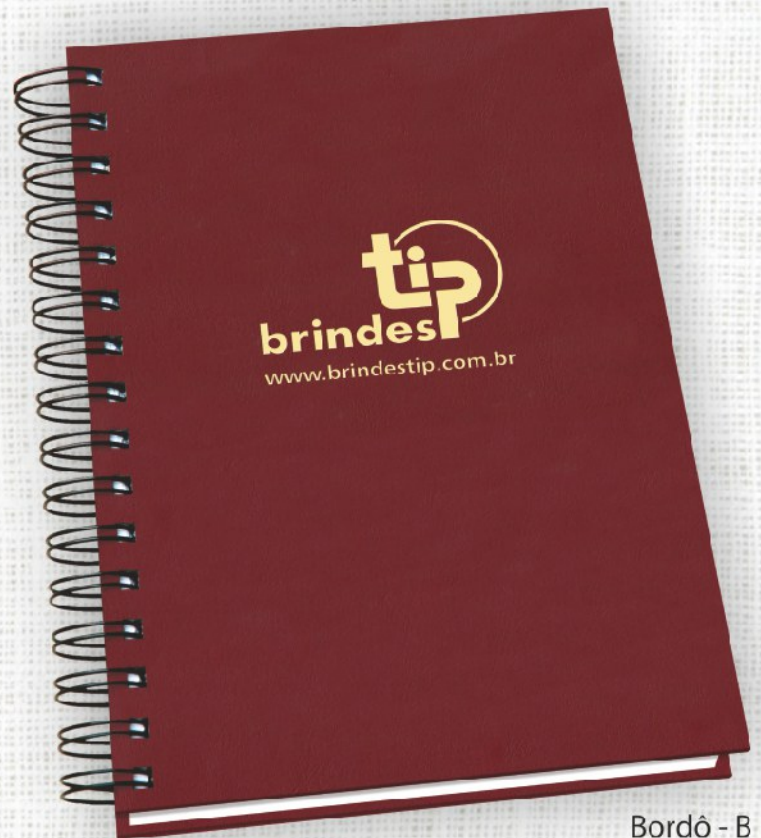

LA - Lagos

Bordô - B

Lançamento

Lançamento