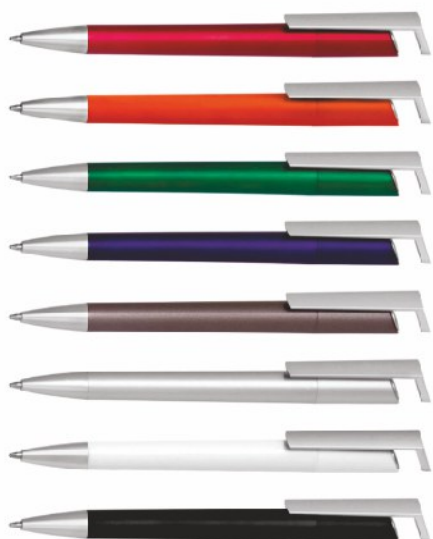

CS1098B - Caneta plástica
esferográfica retrátil,
escrita em azul.

CS1033 - Caneta plástica
esferográfica retrátil,
escrita em azul.