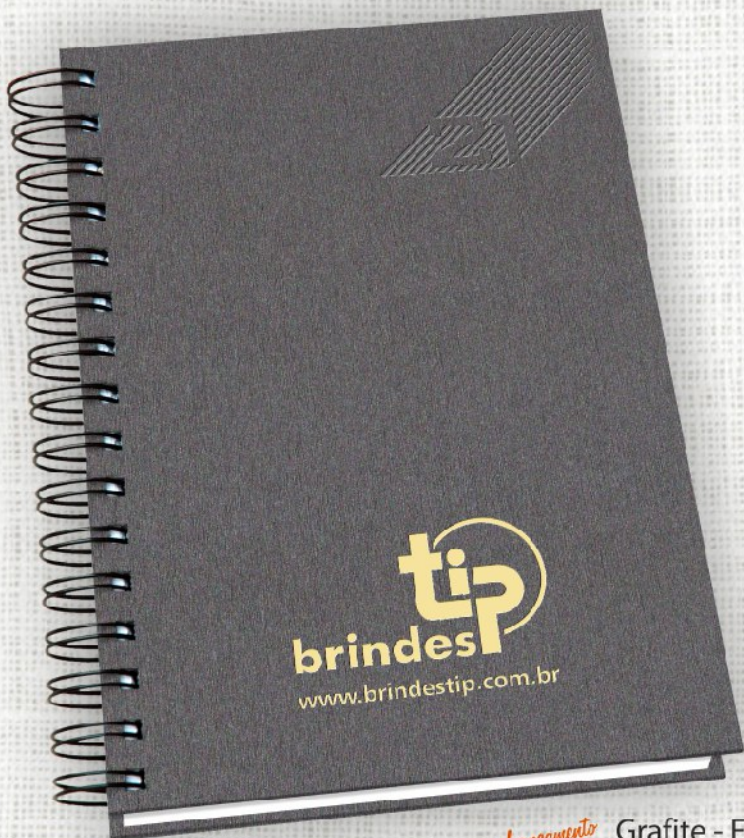

Lançamento Grafite - F