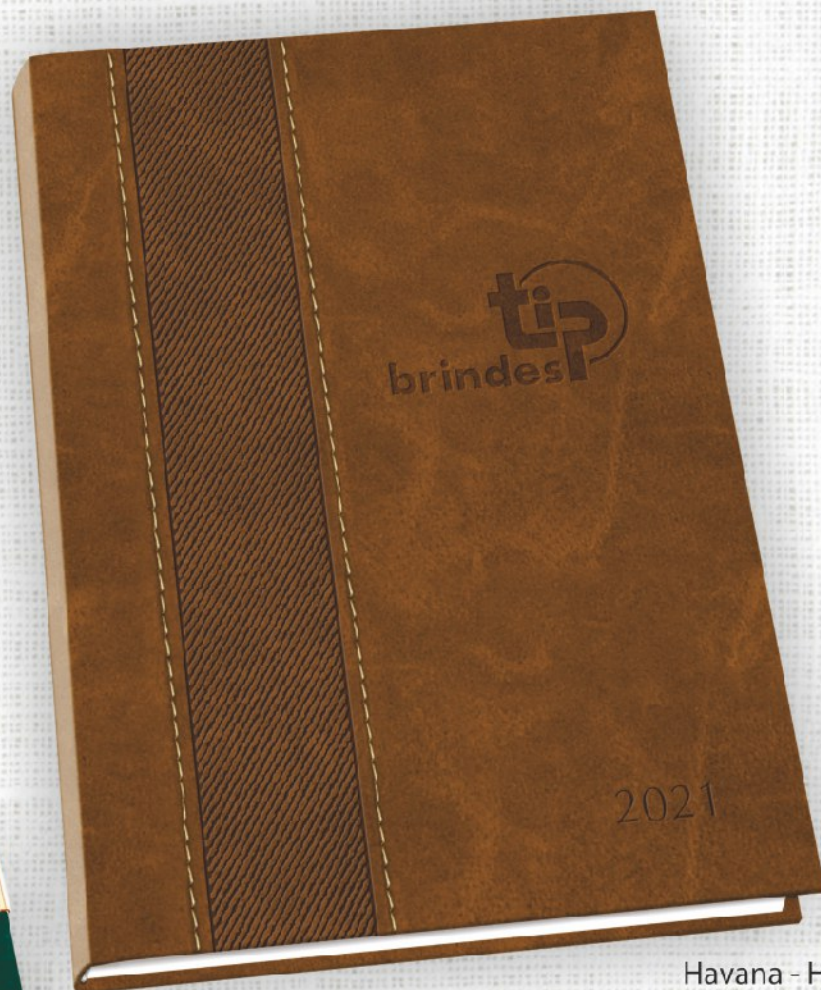

Havana - H

Material sintético.

Com detalhe em relevo e costura artesanal.

Agendas:
Ecológica mod. 071
Classic mod. 081 e
Major mod. 111.

Itens opcionais disponíveis:
Cantoneiras e caneta.

Gravação da logomarca
em hot-stamping a seco.