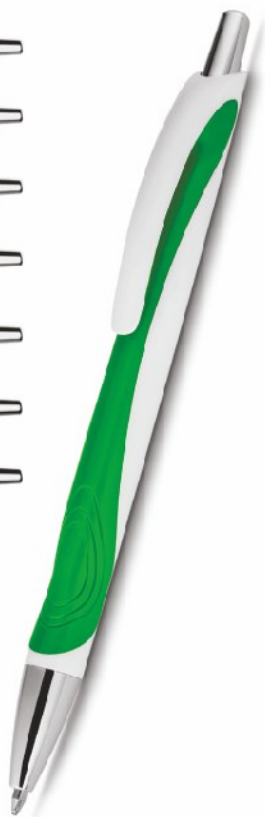

CS1098A - Caneta plástica
esferográfica retrátil,
escrita em azul.