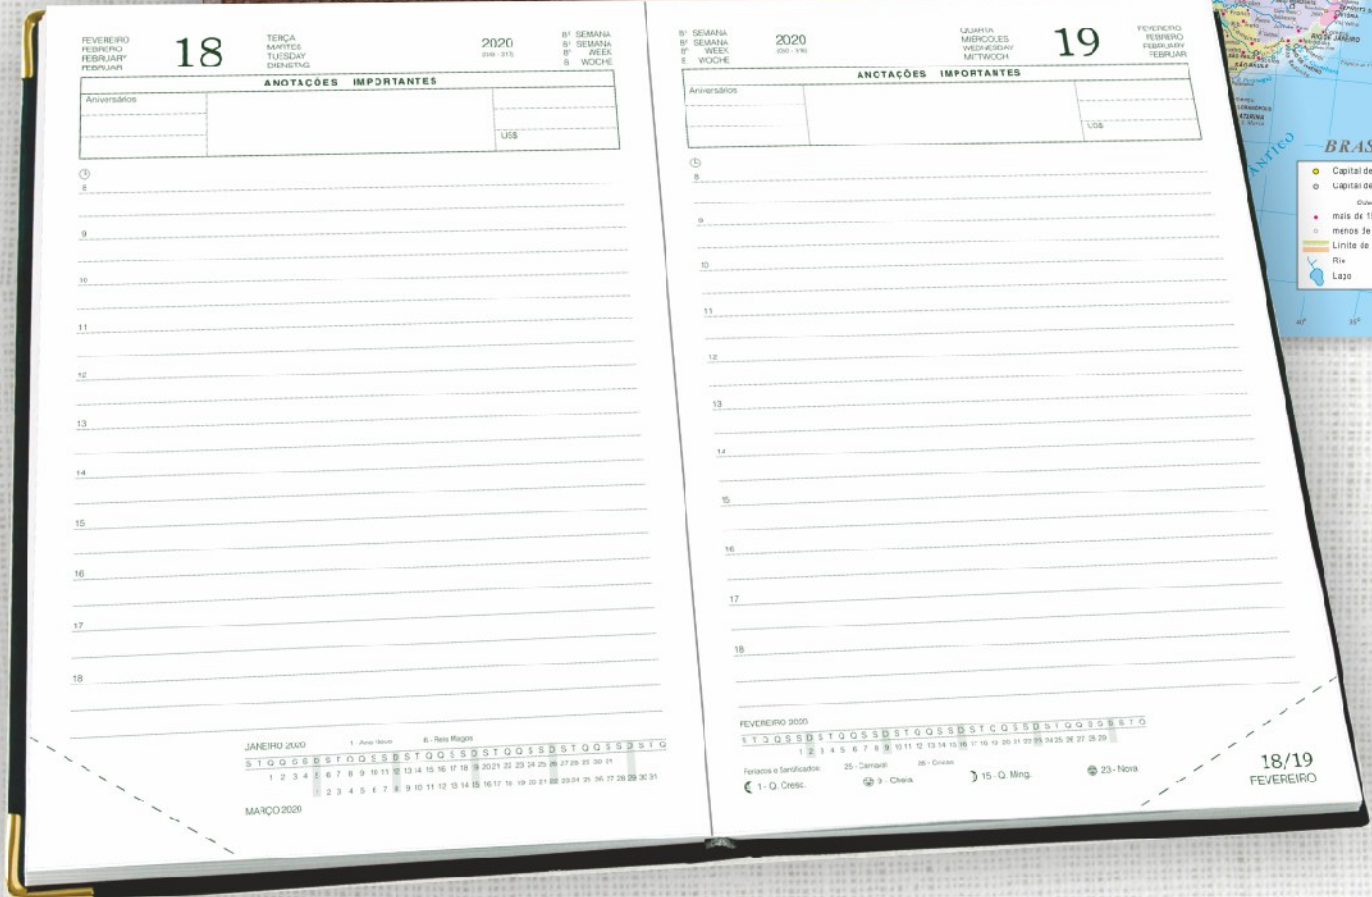

Agenda Major

Mod. 111

- Somente encadernado.
- Formato: 14,6 X 20,8 cm (fechada).
- Papel branco - Certificado FSC®.
- Miolo impresso na cor verde.
- Total de 360 páginas (1 dia por página).
- Picote lateral.
- Mapas Coloridos.
- Tabelas úteis.
- Índice telefônico.
- Fitolho marcador é opcional.