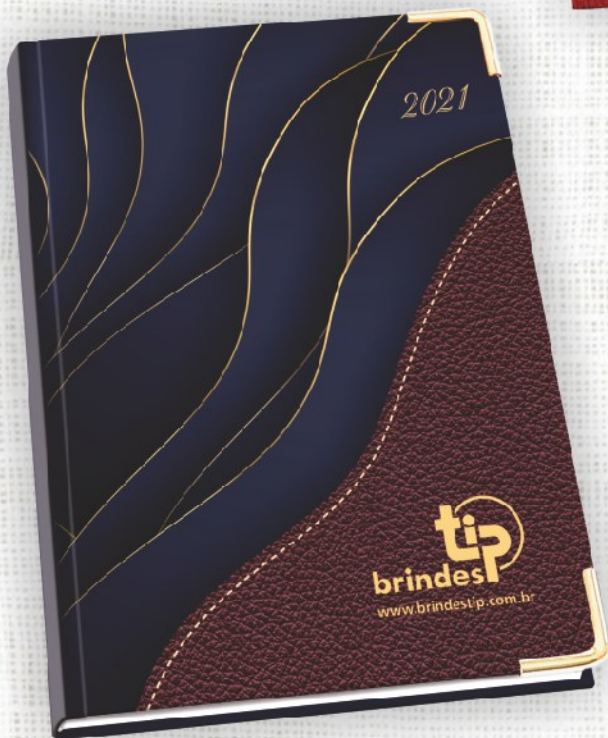

IF - Impressa Feminina

Lançamento

Coruja - 1